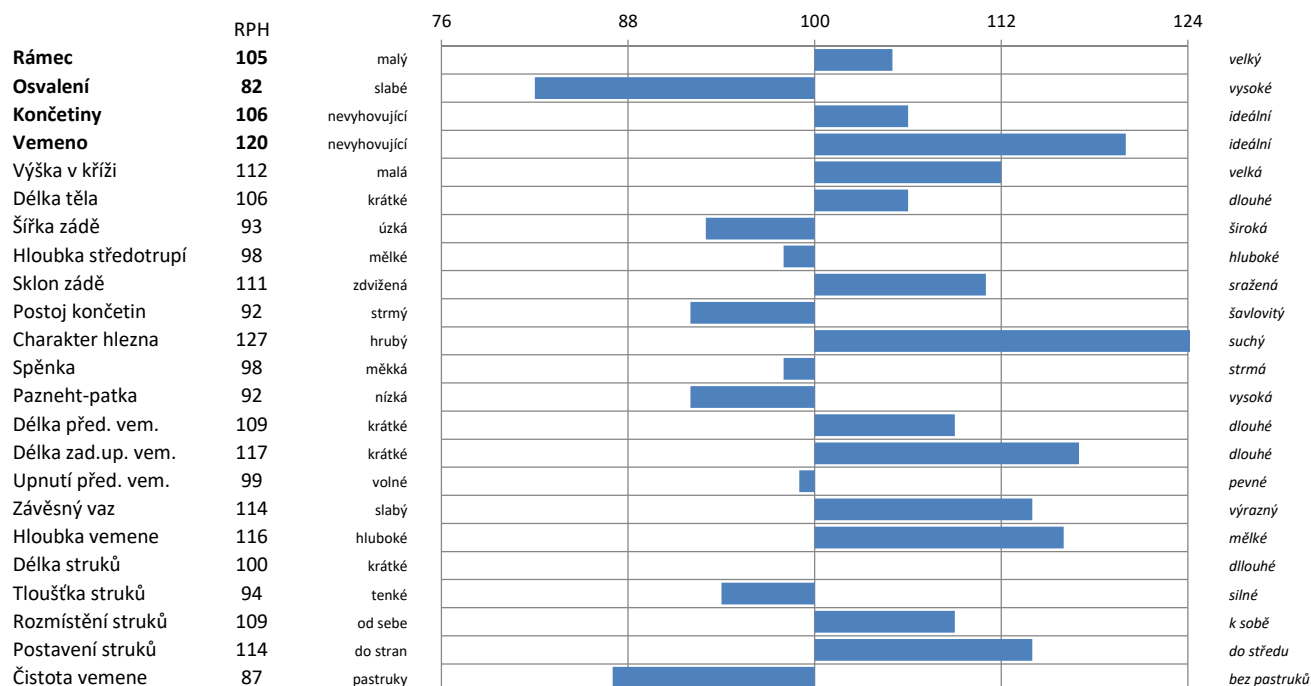

JHB Latex

NIC-51

Valfin x Piombo x Masolino

CZ 679.393.053
13.10.2012

8-2017	GZW celkový index	MW mléčný index	FW masný index	FIT index zdraví
RPH	111	117	79	110
opak.	56	62	63	56

**Vynikající
vlastní plodnost
býka**

Mléčná užitkovost				
opak. %		Mléko	Tuk	Bílkovina
61	kg	768	24	23
	%		-0,1	-0,05

Masná užitkovost	
Netto přírůstek	82
Jatečná výtěžnost	89
Jatečné třídy	80

Fitness									
	Dlouho- věkost	Persistence	Dojitel- nost	SB	Zdraví vemene	Plodnost dcer	Porody (pat)	Porody (mat)	Vitalita
RPH	112	118	105	106	109	101	104	92	99
opak.%	61	62	55	56	59	32	37	29	25