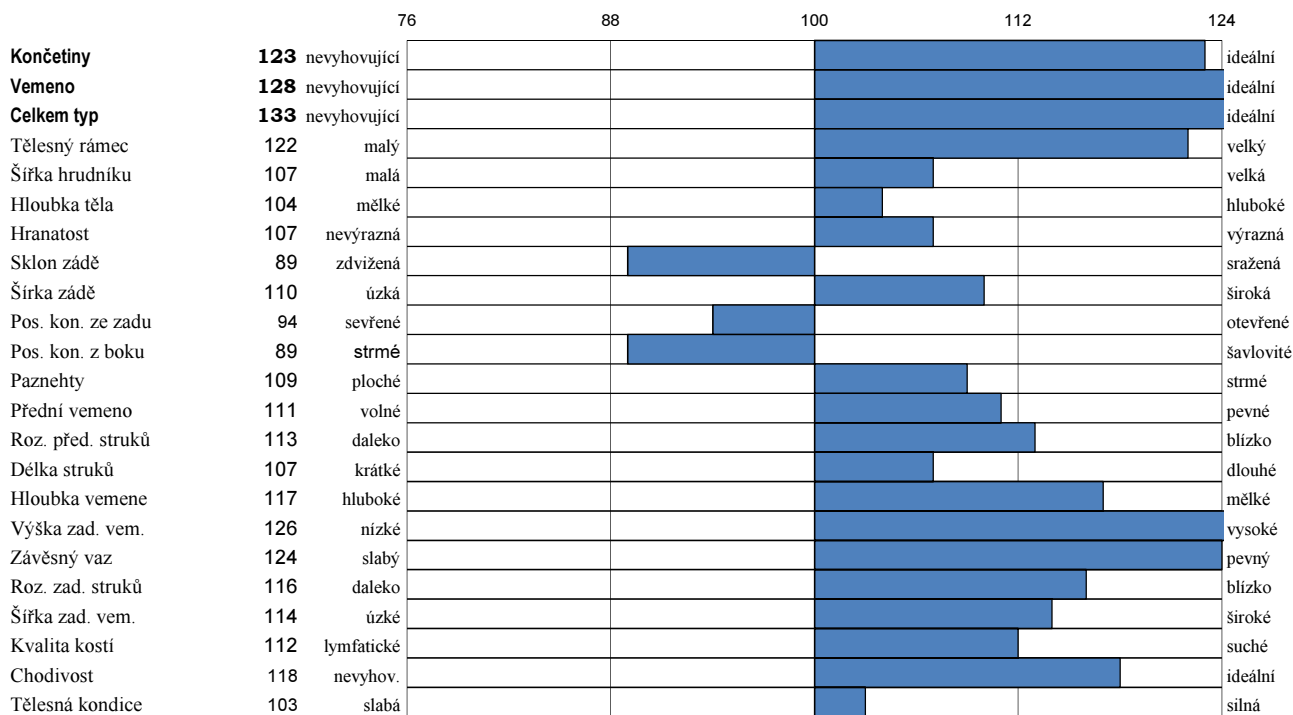

NEO-438 SUNWAY

Ročník narození býka:	2013
Organizace:	401

NUMERO UNO x ALTAIOTA

České genomické plemenné hodnoty 10-2017

Mléčná produkce					
opak. %	kg mléka	% tuku	kg tuku	% bílk.	kg bílk.
85	460	+0.38	47	+0.18	26

gSIH 133.9

Natural, spol. s r. o.

www.naturalgen.cz , tel.:257 740 348, e-mail: objednavky@naturalgen.cz