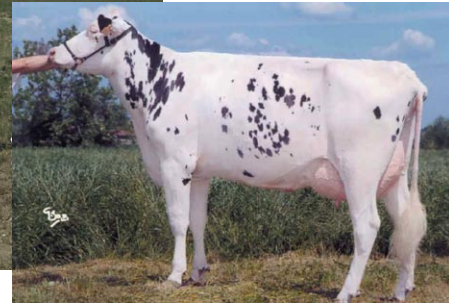

NORTHON NEA 955

Bolton x Aquila Shottle Arianna VG 86

Bolton x VG 86 Shottle x EX 90 Tugolo x EX 90 Luke x EX 90 Mellwood
x EX 90 Blackstar x EX 90 Cleitus x VG 88 Neil

Northon NEA 955

Aquila Shottle Arianna

Aquila Tugolo Orakel

Matka:

číslo	IT 017990345732
produkce	1. lakt 305 13 239 kg M T 4,51 % 596 kg P 3,60 % 478 kg

O: BOLTON NEA 490

M: Aquila Shottle Arianna VG 86
1. 305 13239 4,51 596 3,60 478

OM: Picston Shottle NEA 588

5M: Aquila Blackstar Beauty EX 90
2. 305 11480 4,1 471 3,4 390

* Otec Bolton vyniká vysokým mlékem a celkovým exteriérem dcer. Ještě dnes při 13615 dcerách má v USA 1925 TPI při +1996 lb mléka a + 2,62 celkové plemenné hodnotě za zevnějšek!

* V pozici otce matky výtečný zlepšovatel zevnějšku Shottle

* V pozice otce matky matky dnes velmi ceněný Tugolo

* Matka matky Aquila Tugolo Orakel má natestováno 14 synů v několika zemích

Očekáváme u potomstva kombinaci velmi dobré produkce kg tuku a bílkovin a výtečné utváření zevnějšku