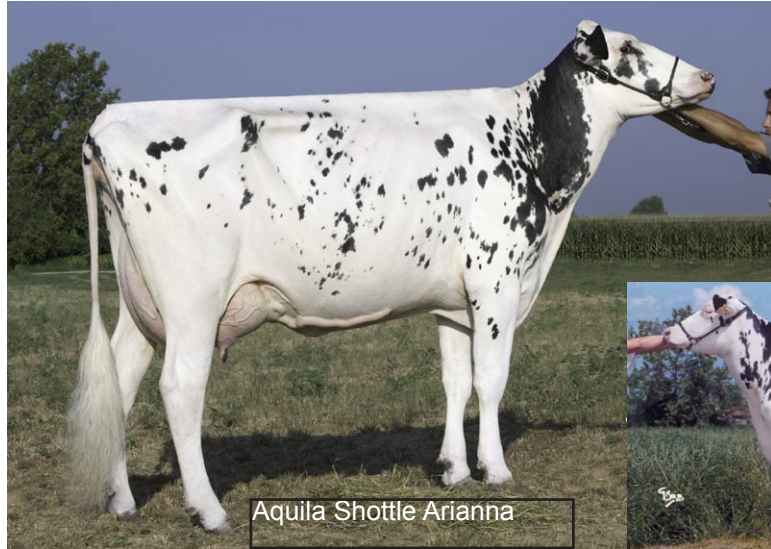

NORTHON NEA 955

Bolton x Aquila Shottle Arianna VG 86

Bolton x VG 86 Shottle x EX 90 Tugolo x EX 90 Luke x EX 90 Mellwood
x EX 90 Blackstar x EX 90 Cleitus x VG 88 Neil

Northon NEA 955

Aquila Shottle Arianna

Aquila Tugolo Orakel

Matka:

číslo	IT 017990345732
produkce	1. lakt 305 13 239 kg M T 4,51 % 596 kg P 3,60 % 478 kg

O: BOLTON NEA 490

M: Aquila Shottle Arianna VG 86
1. 305 13239 4,51 596 3,60 478

OM: Picston Shottle NEA 588

5M: Aquila Blackstar Beauty EX 90
2. 305 11480 4,1 471 3,4 390

* Otec Bolton vyniká vysokým mlékem a celkovým exteriérem dcer. Ještě dnes při 13615 dcerách má v USA 1925 TPI při +1996 lb mléka a + 2,62 celkové plemenné hodnotě za zevnějšek!

* V pozici otce matky výtečný zlepšovatel zevnějšku Shottle

* V pozice otce matky matky dnes velmi ceněný Tugolo

* Matka matky Aquila Tugolo Orakel má natestováno 14 synů v několika zemích

Očekáváme u potomstva kombinaci velmi dobré produkce kg tuku a bílkovin a výtečné utváření zevnějšku