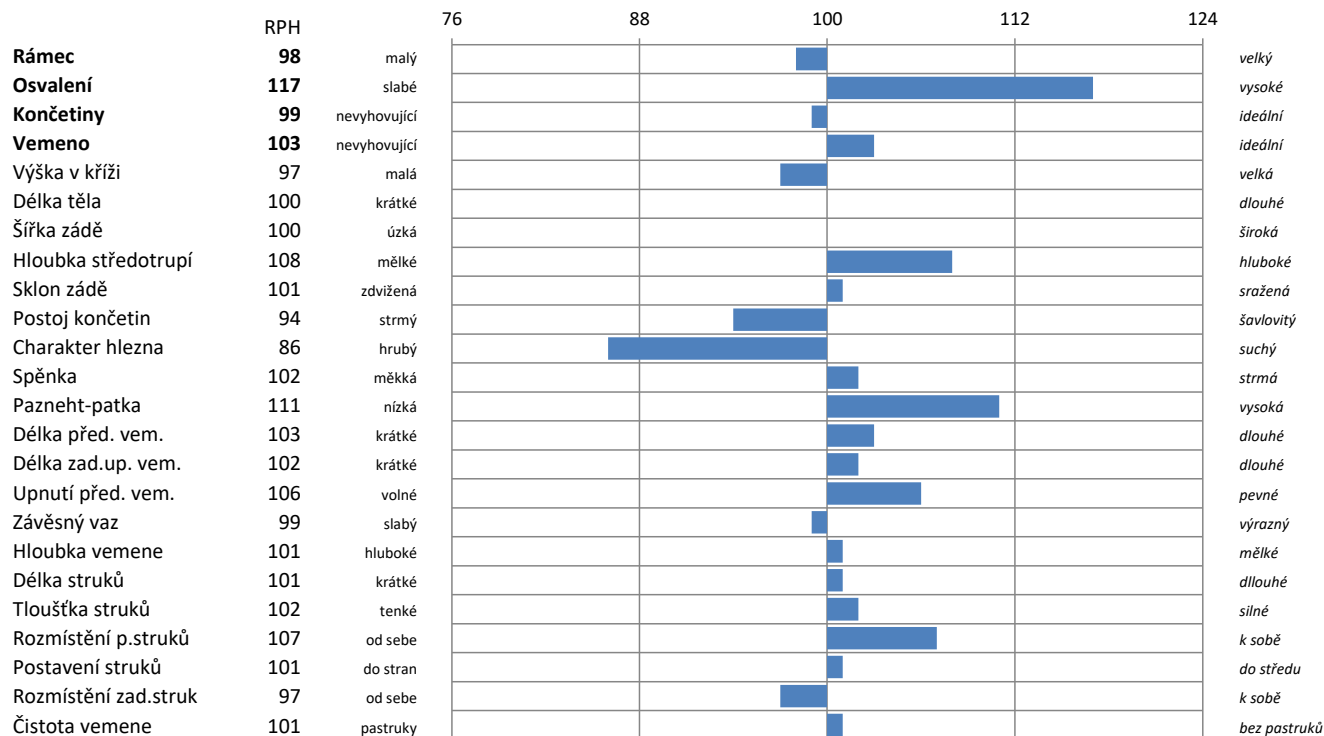

Geny:

Plemenné hodnoty srpen 2021				
index	GZW celkem	MW mléko	FW maso	FIT fitness
RPH	128	116	108	120
opak. %	75	85	73	78

Mléčná užitkovost				
opak. %		Mléko	Tuk	Bílkovina
76	kg	618	29	17
	%		0.04	-0.06

Masná užitkovost	
Netto přírůstek	108
Jatečná výtěžnost	100
Jatečné třídy	110

PORODY

Fitness										
	Dlouho- věkost	Persistence	Dojitel- nost	SB	Zdraví vemene	Plodnost dcer	Porody (pat)	Porody (mat)	Vitalita	Vlastní plodnost
RPH	118	110	102	107	111	115	107	106	98	88
opak. %		77	82	76	80	67			70	