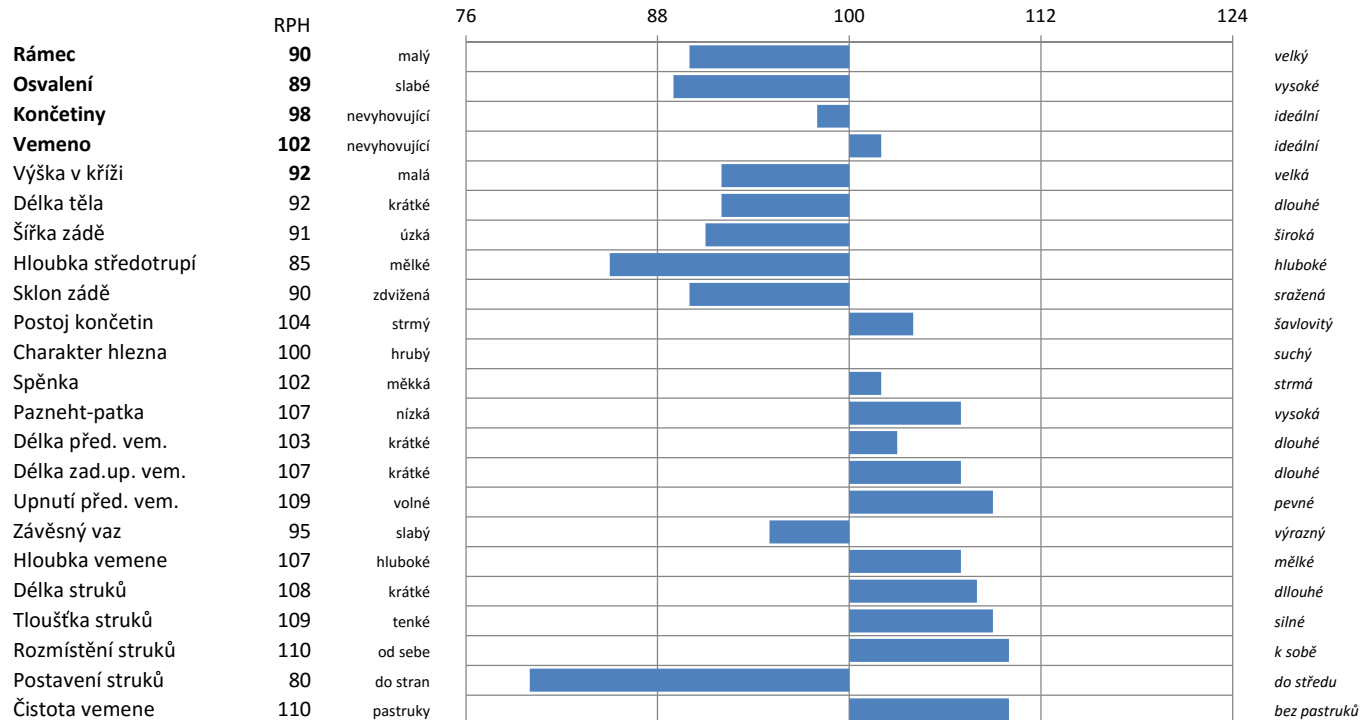

MARTIN

MOR 232

MERTIN x RUREX

CZ 826.426.061

23.2.2013

Plemenné hodnoty 4 -2016 (souhrn. indexy)				
index	GZW celkem	MW mléko	FW maso	FIT fitness
RPH	119	115	86	118
opak. %	63	67	61	66

Mléčná užitkovost				
opak. %		Mléko	Tuk	Bílkovina
62	kg	439	29	15
	%		0,13	-0,01

Masná užitkovost	
Netto přírůstek	98
Jatečná výtěžnost	84
Jatečné třídy	90

Fitness									
	Dlouho- věkost	Persistence	Dojitel- nost	SB	Zdraví vemene	Plodnost dcer	Porody (pat)	Porody (mat)	Vitalita
RPH	115	112	110	122	121	105	117	99	107
opak. %	68	67	66	65	70	48	56	53	51