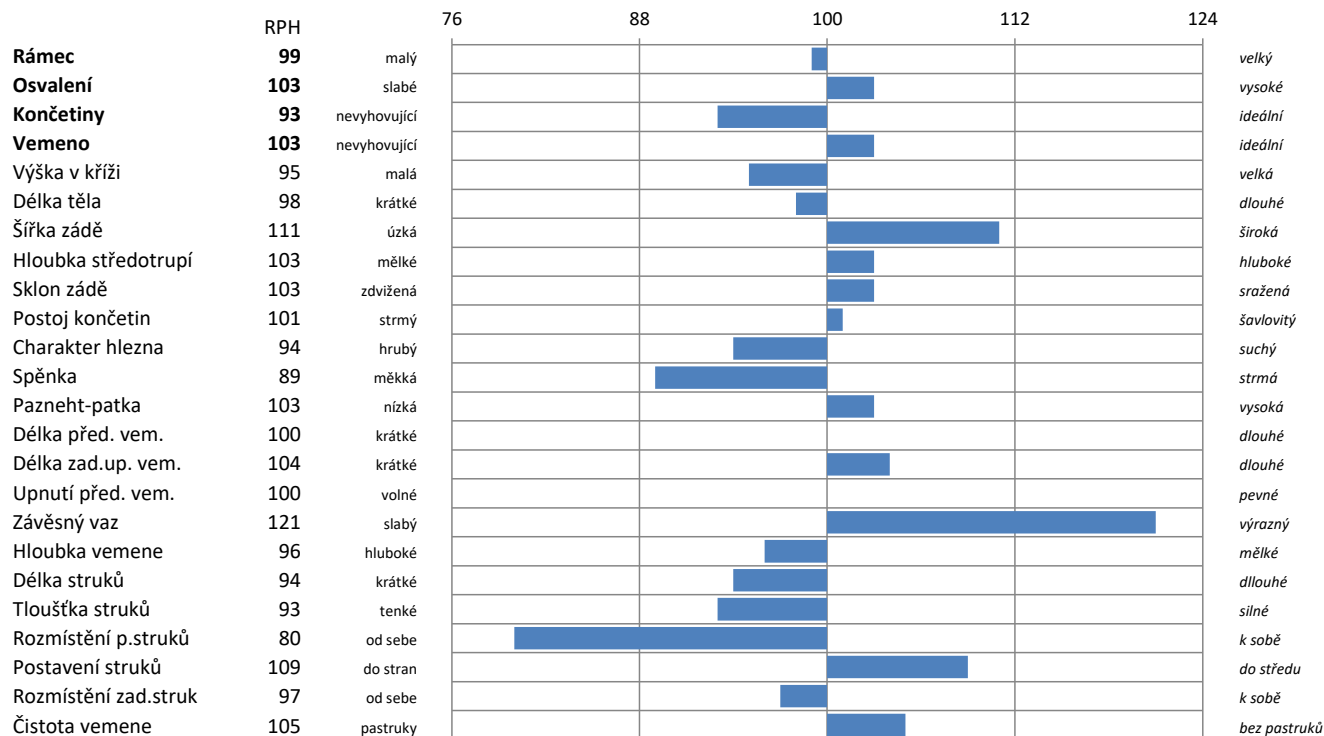

# WATTZAHL

HG-427

Narozen: 29.9.2014

WATT x GS RAVE

Matka: OKTOBER

Plemeno: C100  
Oddíl PK: PCA,M

Geny: F2C

MLÉKO

Plemenné hodnoty duben 2021				
index	GZW celkem	MW mléko	FW maso	FIT fitness
RPH	114	114	106	99
opak.%	91	98	93	89

Mléčná užitkovost				
opak. %		MLéko	Tuk	Bílkovina
98	kg	719	22	19
	%		-0,10	-0,08

Masná užitkovost	
Netto přírůstek	106
Jatečná výtěžnost	108
Jatečné třídy	102

Fitness										
	Dlouho- věkost	Persistence	Dojitel- nost	SB	Zdraví vemene	Plodnost dcer	Porody (pat)	Porody (mat)	Vitalita	Vlastní plodnost
RPH	104	103	97	102	103	95	99	100	91	89
opak.%		96	94	94	93	80			90	