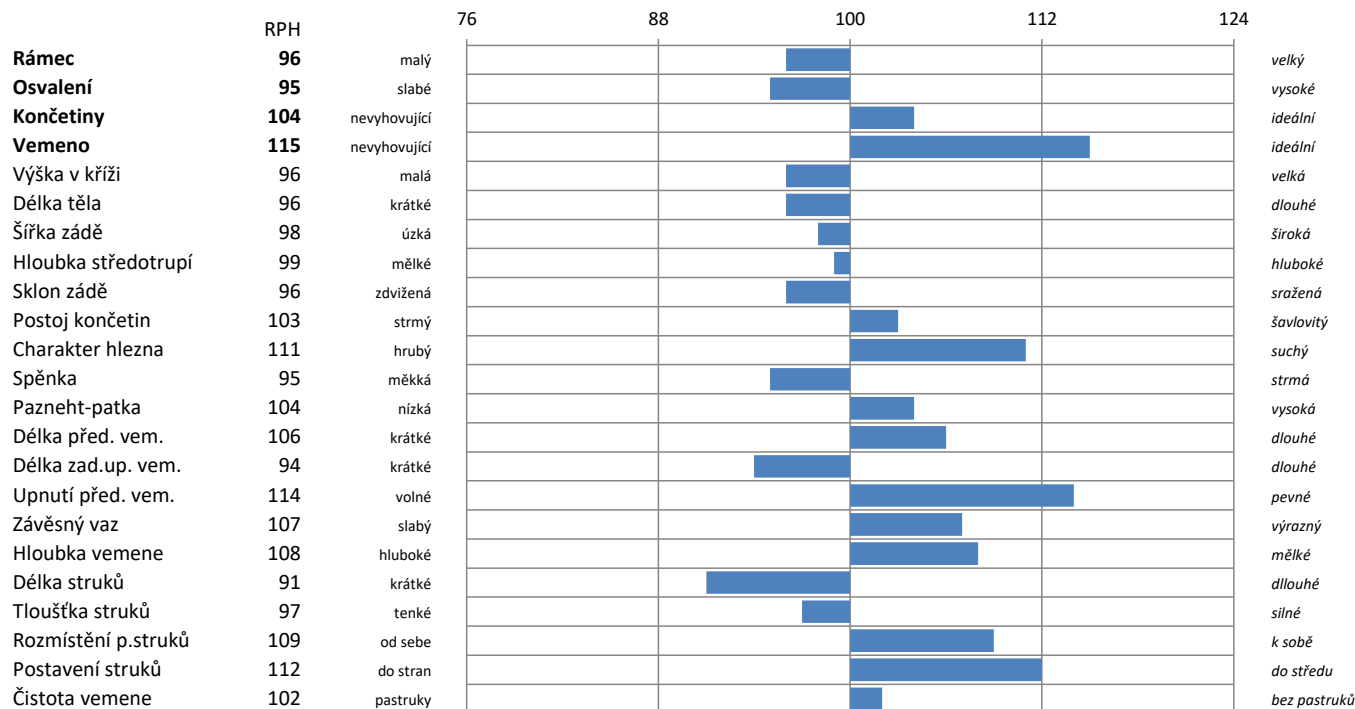

Mléčná užitkovost				
opak. %		Mléko	Tuk	Bílkovina
65	kg	1106	31	34
	%		-0,17	-0,06

Nejlepší český strakatý býk

MLÉKO

MASO

Masná užitkovost	
Netto přírůstek	115
Jatečná výtěžnost	120
Jatečné třídy	115

Fitness										
	Dlouhověkost	Persistence	Dojitelnost	SB	Zdraví vemene	Plodnost dcer	Porody (pat)	Porody (mat)	Vitalita	Vlastní plodnost
RPH	116	102	104	109	110	109	109	103	109	
opak. %	70	70	69	69	72	51	61	57	56	