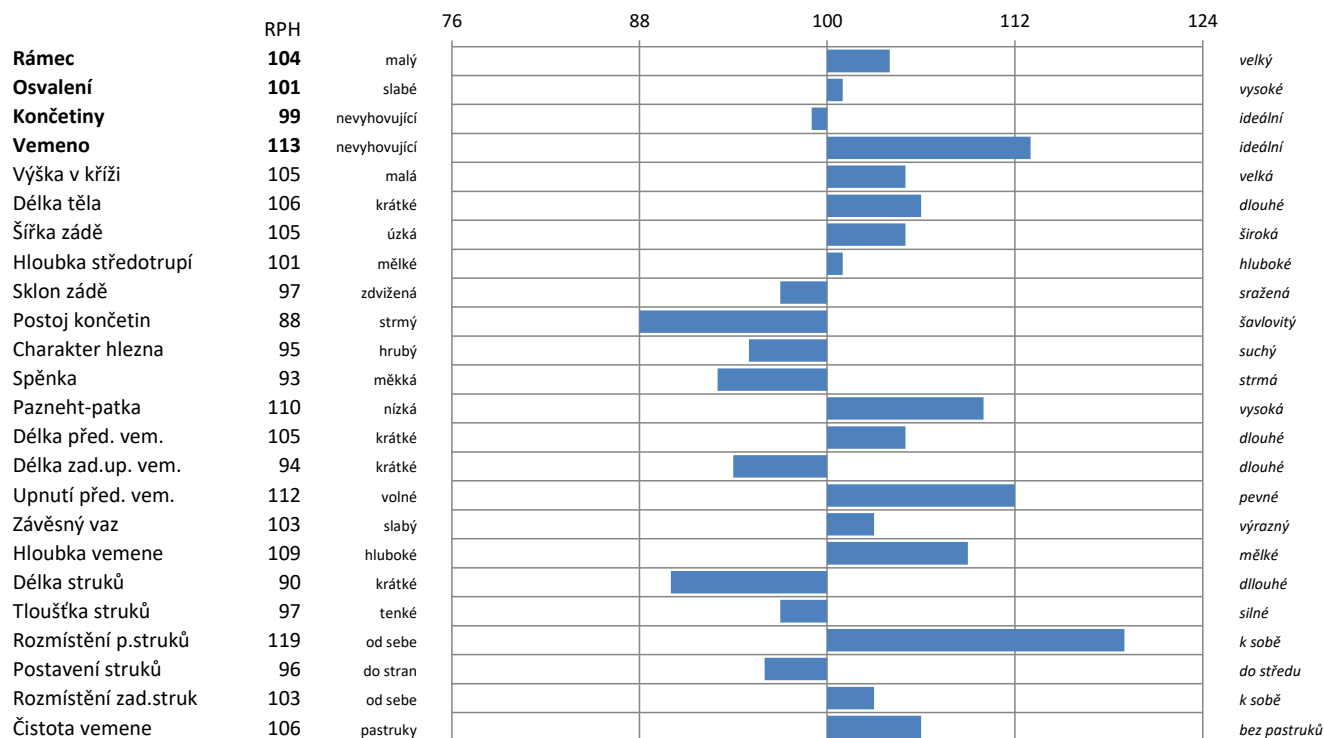

JHB PAGANINI ET

HCH-036

Narozen: 22.7.2016

HUBRAUM x REUMUT

Matka: LADONA

Plemeno: C100
Oddíl PK: PCA

Geny:

Plemenné hodnoty duben 2021				
index	GZW celkem	MW mléko	FW maso	FIT fitness
RPH	114	115	109	96
opak.%	80	88	82	83

Mléčná užitkovost				
opak. %		Mléko	Tuk	Bílkovina
88	kg	300	35	10
	%		0,28	0,00

Masná užitkovost	
Netto přírůstek	107
Jatečná výtěžnost	109
Jatečné třídy	106

Fitness										
	Dlouho- věkost	Persistence	Dojitel- nost	SB	Zdraví vemene	Plodnost dcer	Porody (pat)	Porody (mat)	Vitalita	Vlastní plodnost
RPH	100	87	113	90	93	104	105	103	94	117
opak.%		77	84	80	84	73			88	