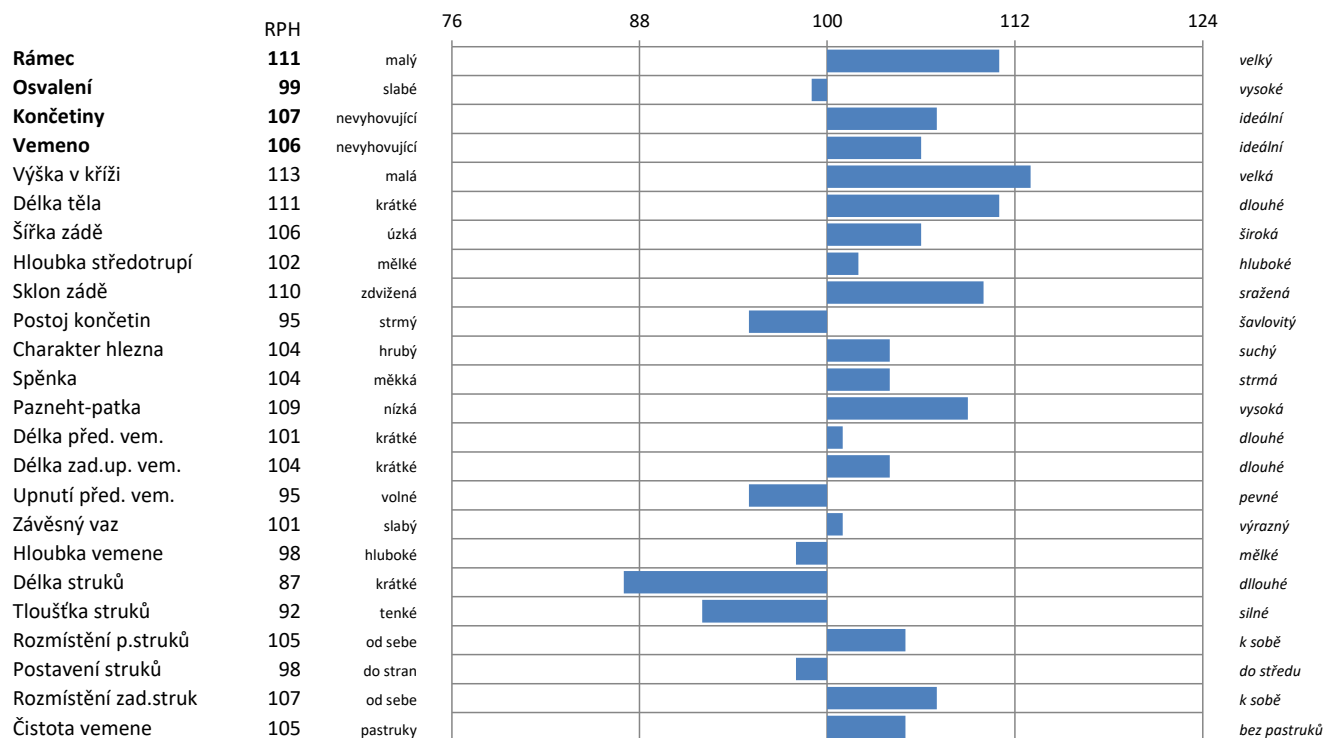

Geny:

Plemenné hodnoty srpen 2021				
index	GZW celkem	MW mléko	FW maso	FIT fitness
RPH	125	124	119	92
opak.%	73	83	71	76

Mléčná užitkovost				
opak. %		Mléko	Tuk	Bílkovina
74	kg	1049	31	37
	%		-0.14	-0.01

Masná užitkovost	
Netto přírůstek	121
Jatečná výtěžnost	115
Jatečné třídy	111

MLÉKO

MASO

Fitness										
	Dlouhověkost	Persistence	Dojitelnost	SB	Zdraví vemene	Plodnost dcer	Porody (pat)	Porody (mat)	Vitalita	Vlastní plodnost
RPH	102	101	109	97	100	79	95	107	103	
opak.%		75	81	74	79	64			67	