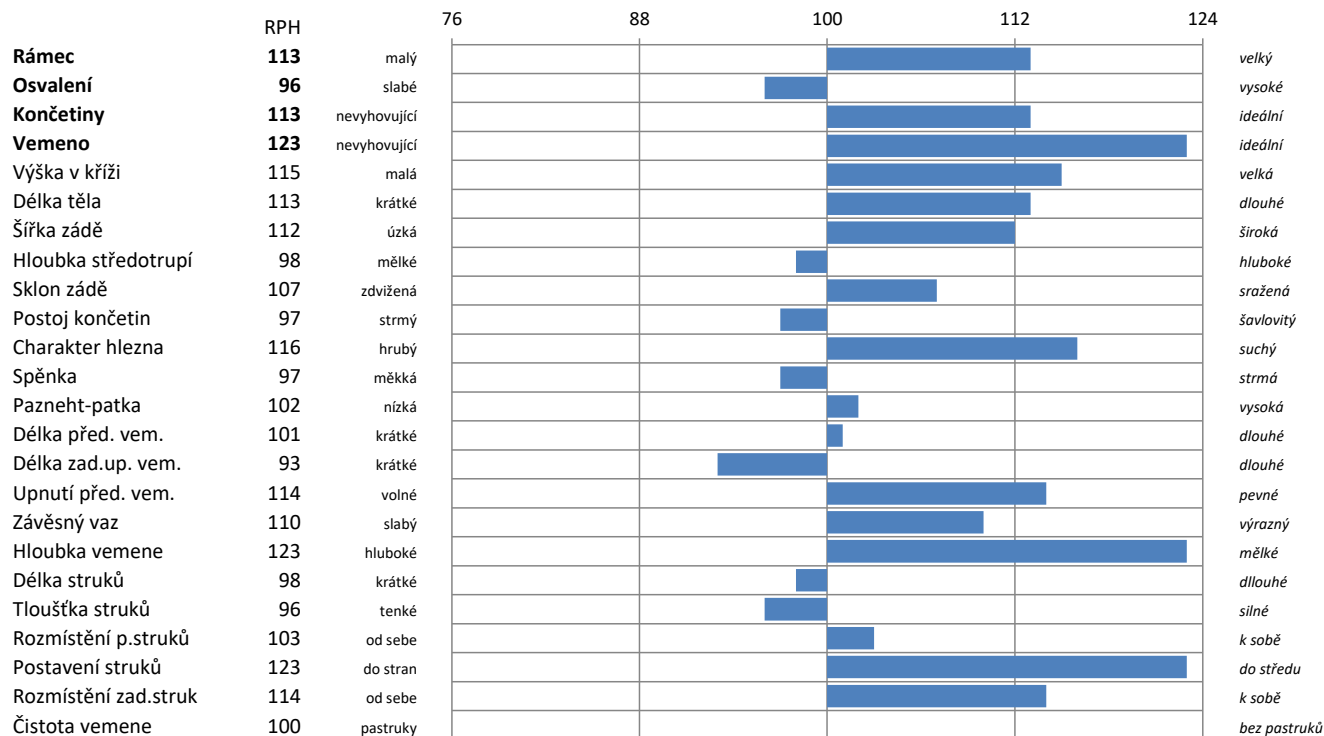

Natural, spol. s r. o.

www.naturalgen.cz , tel.:257 740 348, e-mail: objednavky@naturalgen.cz