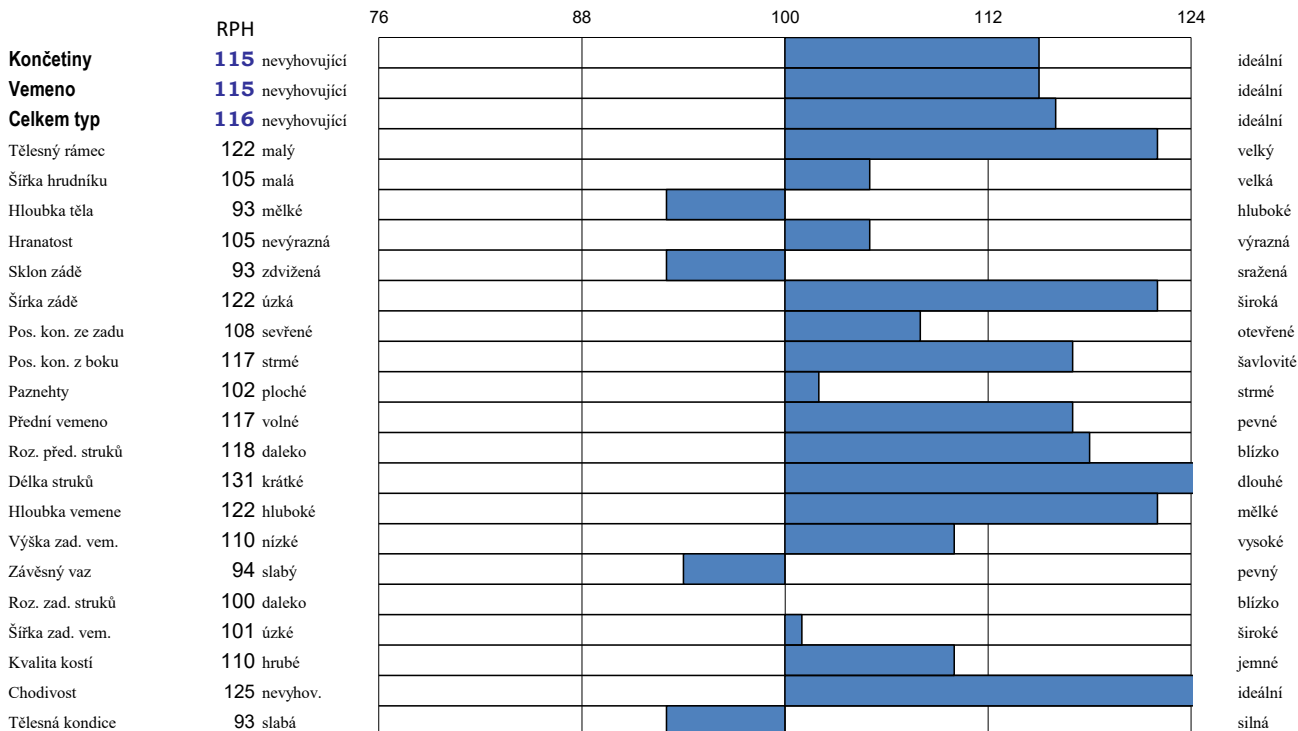

NO-PE CARGO P

Narozen: 21.7.2020

SIMON P x BOARD

Matka jméno: NO PE BOARD SPICE

Matka číslo: CZ699863961

Geny:

Ilustrační foto

SOA

Stejná matka jako BONUS, ACHÁT

Geneticky bezrohý

PH holštýn ČR Srpen 2021					
SIH	Robotický index	Počet dcer mléko	Počet dcer mléko	Počet dcer zevnějšek	Počet dcer zevnějšek
celkový index	neoficiální	ČR	interbull	ČR	interbull
139,1					

Mléčná užitkovost				
opak. %		Mléko	Tuk	Bílkovina
66	kg	2116	66	54
	%		-0,09	-0,10

MLÉKO

Fitness									
	Dlouho- věkost	Somat. buňky	Plodnost dcer celk.	Plodnost jalovic	Plodnost krav	Vlastní plodnost	Porody (pat)	Porody (mat)	Dojitel- nost
RPH	109	118	99	94	104				76