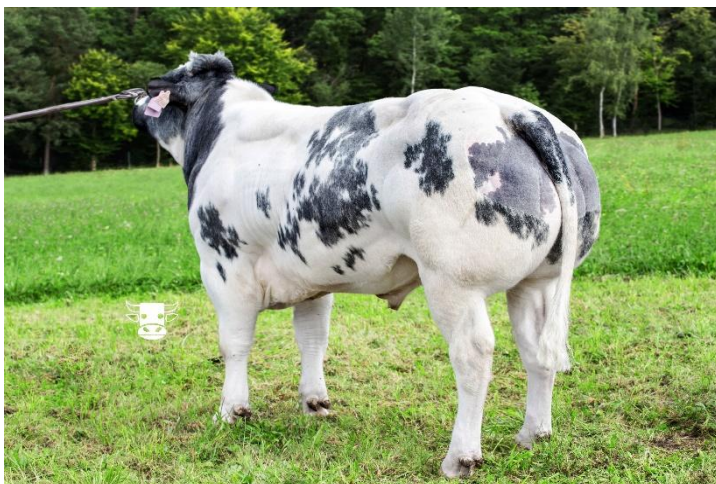

BELGICKÉ MODROBÍLÉ / BELGIAN BLUE

HOMER

ZBM 501

born: 29.3.2021

breeder: Velát Jaroslav, Horní Prosička

PEDIGREE

Idefix can Terbeck
ZBM 408
Conny z Prosiček ET
CZ 608582961

Adajio de Bray
Effie van Terbeck
Sheriff de Centfontaine
Zolla z Prosiček ET

CALVING

RELATIVE BREEDING VALUES - CZE 3/2024

CONFORMATION

EXTERIOR EVALUATION

Frame			Body capacity			Muscularity			Breeding type	Total
VT	DT	HM	PŠ	HH	DZ	PL	HŘ	ZÁ		
10	8	10	8	7	8	8	8	9	8	84

acronymes: VT - height , DT - length, HM - weight, PŠ - chest width, HH - chest depth, DZ - pelvis length, PL - shoulder, HŘ - top line, ZÁ - Thigs