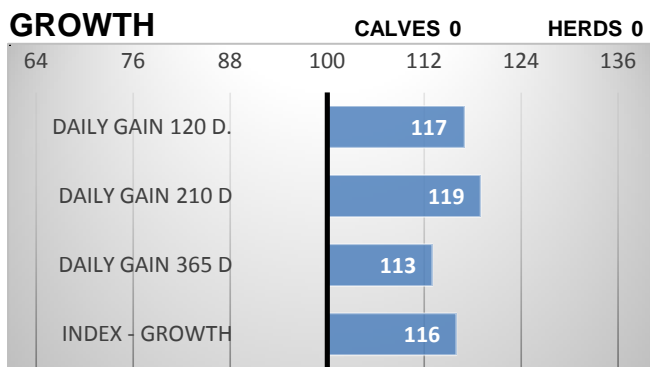

BELGICKÉ MODROBÍLÉ / BELGIAN BLUE

HOMER

ZBM 501

born: 29.3.2021

breeder: Velát Jaroslav, Horní Prosička

PEDIGREE

Idefix can Terbeck
ZBM 408
Conny z Prosiček ET
CZ 608582961

Adajio de Bray
Effie van Terbeck
Sheriff de Centfontaine
Zolla z Prosiček ET

CALVING

RELATIVE BREEDING VALUES - CZE 3/2024

CONFORMATION

EXTERIOR EVALUATION

Frame			Body capacity			Muscularity			Breeding type	Total
VT	DT	HM	PŠ	HH	DZ	PL	HŘ	ZÁ		
10	8	10	8	7	8	8	8	9	8	84

acronymes: VT - height , DT - length, HM - weight, PŠ - chest width, HH - chest depth, DZ - pelvis length, PL - shoulder, HŘ - top line, ZÁ - Thigs

weight 120 d	229 kg
weight 210 d.	380 kg
weight 365 d	538 kg
daily gain in test	1008 g
daily g. since birth	1334 g

84 POINTS FOR EXTERIOR!

CAPACITY