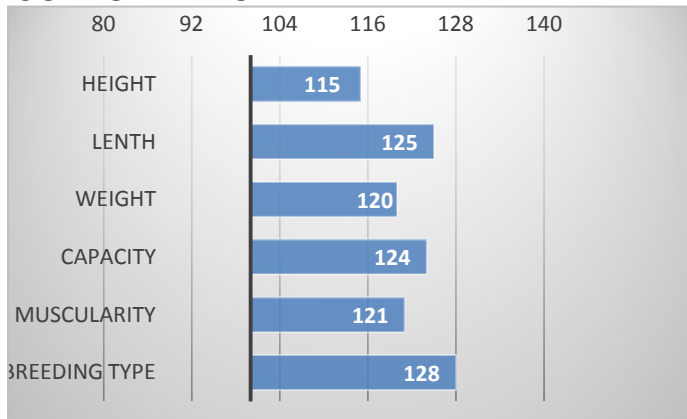

BELGICKÉ MODROBÍLÉ / BELGIAN BLUE

HOMER

ZBM 501

born: 29.3.2021

breeder: Velát Jaroslav, Horní Prosička

PEDIGREE

Idefix can Terbeck
ZBM 408
Conny z Prosiček ET
CZ 608582961

Adajio de Bray
Effie van Terbeck
Sheriff de Centfontaine
Zolla z Prosiček ET

CALVING

RELATIVE BREEDING VALUES - CZE 3/2024

CONFORMATION

EXTERIOR EVALUATION

Frame			Body capacity			Muscularity			Breeding type	Total
VT	DT	HM	PŠ	HH	DZ	PL	HŘ	ZÁ		
10	8	10	8	7	8	8	8	9	8	84

acronymes: VT - height , DT - length, HM - weight, PŠ - chest width, HH - chest depth, DZ - pelvis length, PL - shoulder, HŘ - top line, ZÁ - Thigs

weight 120 d	229 kg
weight 210 d.	380 kg
weight 365 d	538 kg
daily gain in test	1008 g
daily g. since birth	1334 g

84 POINTS FOR EXTERIOR!

CAPACITY