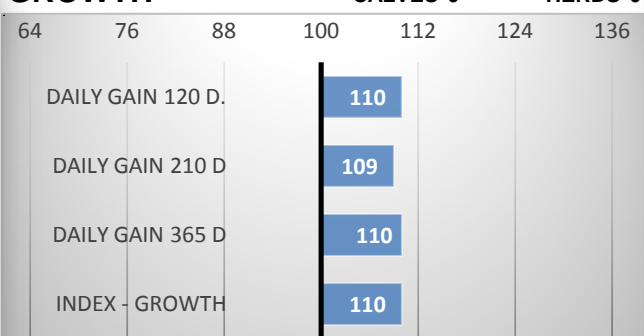

Baruna MOF

CZ 424075921

Partisan d'Au Chene

Oraison d'Au Chene

Hashtag VD Jorchrishoeve

Juventine van Krakehoeve

CALVING

RELATIVE BREEDING VALUES - CZE 9/2023

GROWTH

CONFORMATION

PERFORMANCE TEST

weight 120 d	202 kg
weight 210 d.	316 kg
weight 365 d	545 kg
daily gain in test	1450 g
daily g. since birth	1164 g

EXTERIOR EVALUATION

Frame			Body capacity			Muscularity			Breeding type	Total
VT	DT	HM	PŠ	HH	DZ	PL	HŘ	ZÁ		
9	7	10	8	8	8	7	8	7	8	80