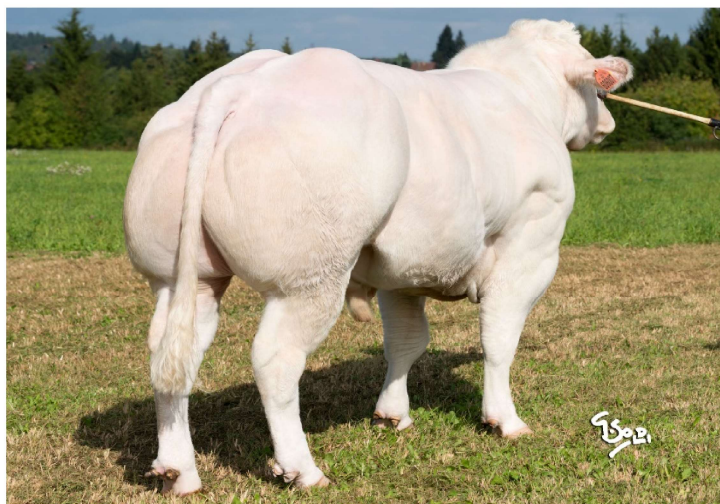

BELGICKÉ MODROBÍLÉ / BELGIAN BLUE

BORNEO ET

ZBM 383

born: 10.03.2013

breeder: Herman
Anton, MVDr, ing., Varnsdorf

PEDIGREE

Tahitien De Centfontaine

BE 755814588 ZBM-316

12/2022

GROWTH

CALVES 0

HERDS 0

CONFORMATION

EXTERIOR EVALUATION

Frame			Body capacity			Muscularity			Breeding type	Total
VT	DT	HM	PŠ	HH	DZ	PL	HŘ	ZÁ		
8	7	8	7	8	7	7	7	7	7	73

acronyms: VT - height , DT - length, HM - weight, PŠ - chest width, HH - chest depth, DZ - pelvis length, PL - shoulder, HŘ - top line, ZÁ - Thigs