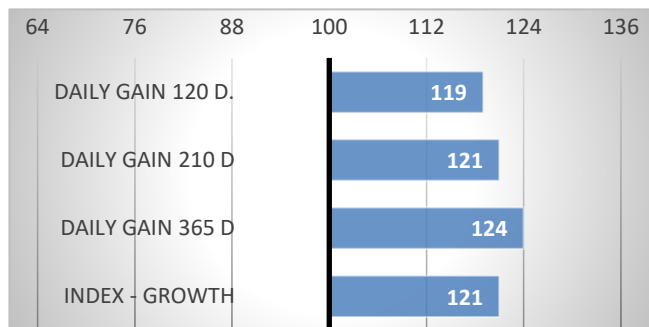

### RELATIVE BREEDENG VALUES - CZE

12/2024

GROWTH DAUGHT. 13 CALVES 33 HERDS 5