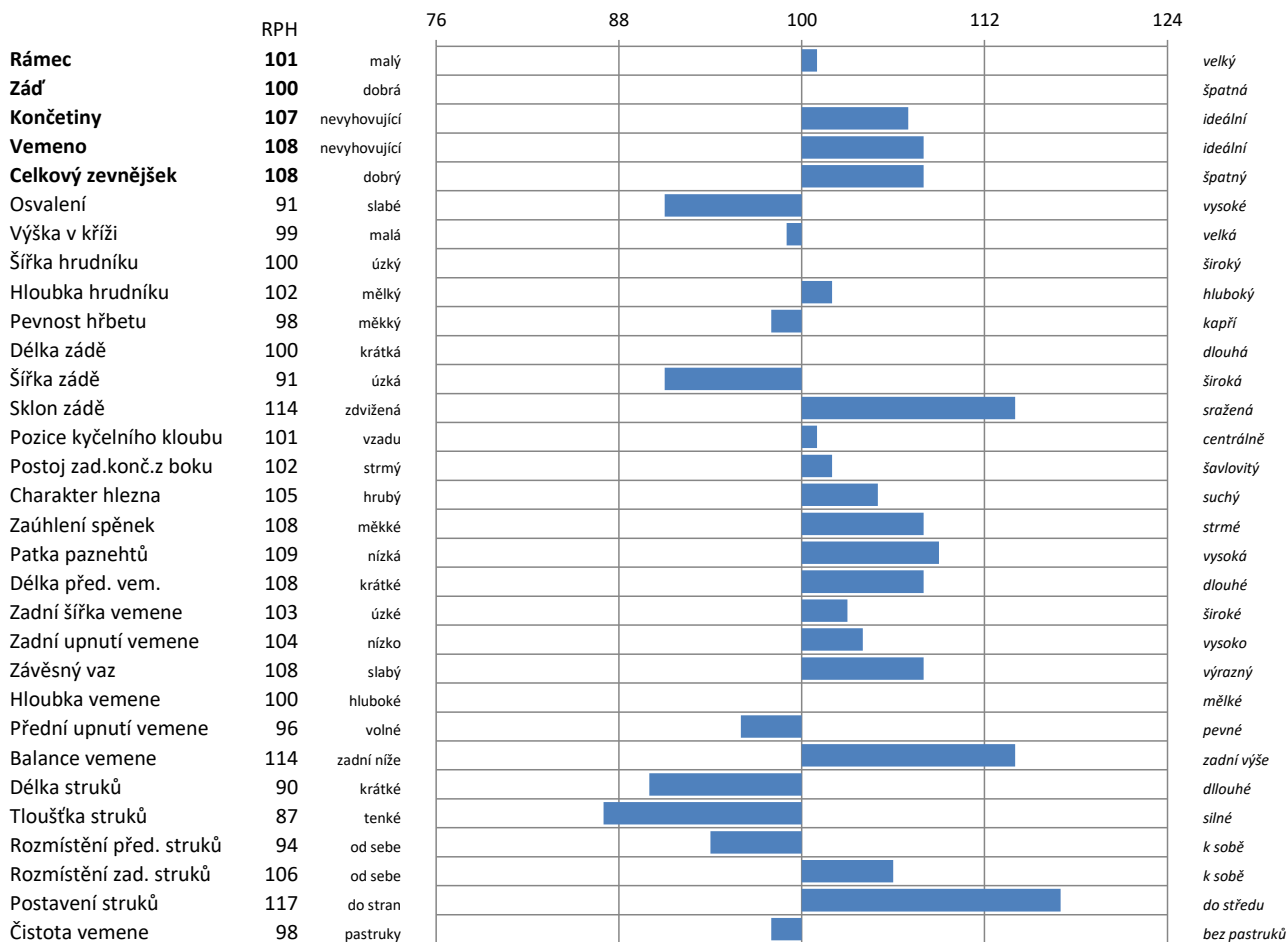

# Donald

PAT-017

O Malley x Seasidebloom

Německo 12-2023	GZW celkový index	MW mléčný index	FW masný index	FIT index zdraví
RPH	127	123	99	103
% opak.	73	83	58	74

	Mléko	Tuk	Bílkov.
kg	891	31	33
%		-0,08	0,01

**BB** kappa kasein

**A2A2** beta kasein

	SB	Zdraví vemene	Dojitelnost	Dlouhověkost	Persistence	Plodnost dcer	Porody přímé	Porody dcer
RPH	105	104	94	102	113	97	97	100
% opak.	73	76	77	64	71	56	72	64

Natural, spol. s r. o.