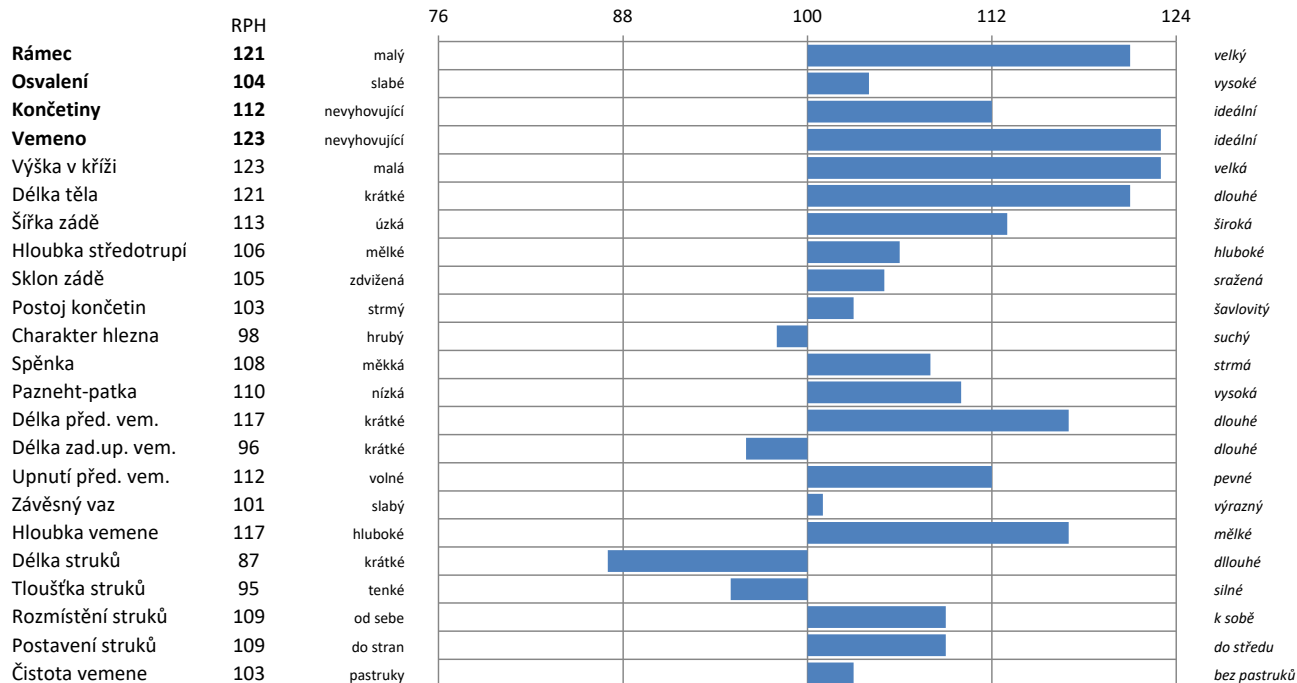

Holgersson

HOLLYWOOD x WOBBLER

DE 09 53953550
23.4.2019

08-2020	GZW celkový index	MW mléčný index	FW masný index	FIT index zdraví
RPH	133	126	120	111
opak.	62	68	59	65

Mléčná užitkovost				
opak. %		Mléko	Tuk	Bílkovina
68	kg	911	41	31
	%		0,04	-0,01

Masná užitkovost	
Netto přírůstek	120
Jatečná výtěžnost	114
Jatečné třídy	114

Fitness									
	Dlouho- věkost	Persistence	Dojitel- nost	SB	Zdraví vemene	Plodnost dcer	Porody (pat)	Porody (mat)	Vitalita
RPH	109	97	99	117	118	106	102	112	99
opak.%	66	68	66	66	69	44	65	53	58