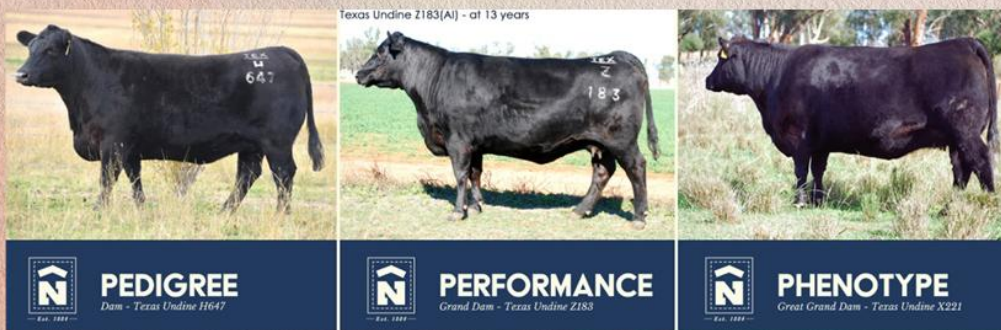

# AAB 059 TEXAS ICEMAN

1890,-

Poss Maverick x Bangadang Western Express

## Hvězda naší nabídky pro sezónu 2023/2024.

Iceman byl prodán za rekordních 225 000 dolarů. Jeho matka, která je součástí rodiny Texas Undine, vyprodukovala celkem 18 synů, kteří byli v průměru prodáni za 37 100 dolarů! Iceman má naprosto výjimečné plemenné hodnoty ve většině ukazatelů (**TOP 15% pro 13 ukazatelů**). Jedná se o býka s naprosto výjimečným exteriérem, temperamen-

tem a skvělou vlastní užitkovostí. Chovatelé jsou velice spokojeni s jeho prvními telaty, snadno se telí a velmi dobře rostou. Pokud chcete do vašeho stáda dostat novou zajímavou genetiku, která má skvělé plemenné hodnoty a vynikající exteriér, tak Iceman je jasnou volbou. Jedná se o býka pro chovatele s nejvyššími ambicemi.

# Ballyart **TRADE SECRET** AAB 002

890,-

\*27.5.2020

S A V Harvestor 0338 x Belvin Mercedes

Na krávy

Trade Secret je mimořádně kompletním býkem naší nabídky.

Je **pětihvězdičkovým býkem v terminálním a replacement indexu**. Stejně tak je **pětihvězdičkovým býkem pro mléčnost a váhu JUT**. Otcem Trade Secreta je **275 000 \$ SAV Harvestor**. Matka je vynikající dárkyně embryí **Belvin Lady Blossom**, jejíž embrya byla prodána po celém světě.