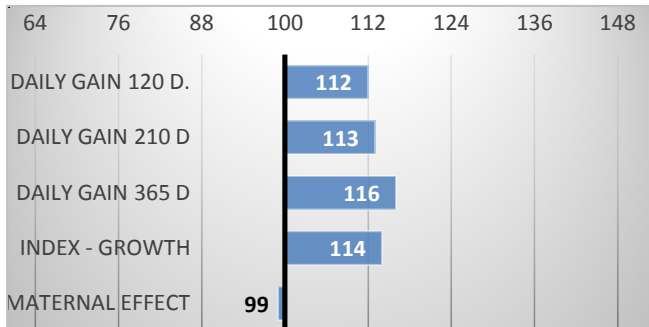

BELGICKÉ MODROBÍLÉ / BELGIAN BLUE

born: 11.7.2019

FERTIL

ZBM 467

breeder: Herman
Anton, MVDr, ing., Varnsdorf

PEDIGREE

G-STAR VD BREEHOEVE

ZBM-403

9/2023

GROWTH

CALVES 0

HERDS 0

CONFORMATION

PERFORMANCE TEST

weight 120 d	202 kg
weight 210 d.	322 kg
weight 365 d	557 kg
daily gain in test	1641 g
daily g. since birth	1358 g

EXTERIOR EVALUATION										
Frame			Body capacity			Muscularity			Breeding type	Total
VT	DT	HM	PŠ	HH	DZ	PL	HŘ	ZÁ		
10	8	10	8	8	8	8	8	8	8	84