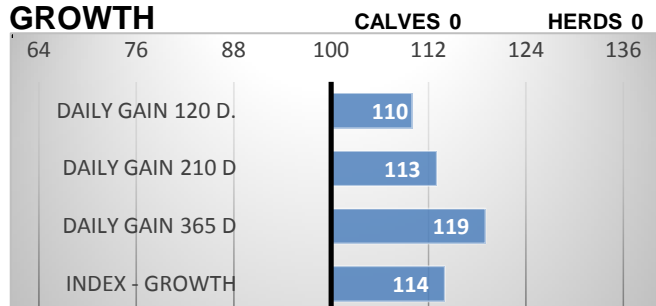

RELATIVE BREEDING VALUES - CZE 9/2023

GROWTH