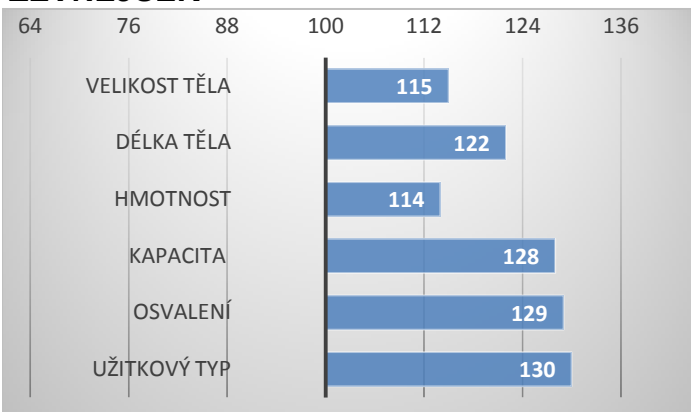

ZEVNĚJŠEK

Chianti vyniká ve všech znacích exteriéru, je rámcový, kapacitní, výborně osvalený s výrazným užitkovým typem.

Při základním výběru byl ohodnocen 81 body a jeho přírůstek v testu byl 1808 g!

VÝSLEDKY NA OPB

hmotnost 120 dní	214	kg
hmotnost 210 dní	310	kg
hmotnost 365 dní	557	kg
přírůstek v testu	1808	g
přírůstek od nar.	1383	g

Lineární hodnocení zevnějšku										Užitkový typ	Celkem
Tělesný rámec			Kapacita těla			Osvalení					
VT	DT	HM	PŠ	HH	DZ	PL	HŘ	ZÁ			
10	8	10	8	8	7	8	7	7	8	81	

BEZROHOST   **VELKÝ RÁMEC**
KAPACITA