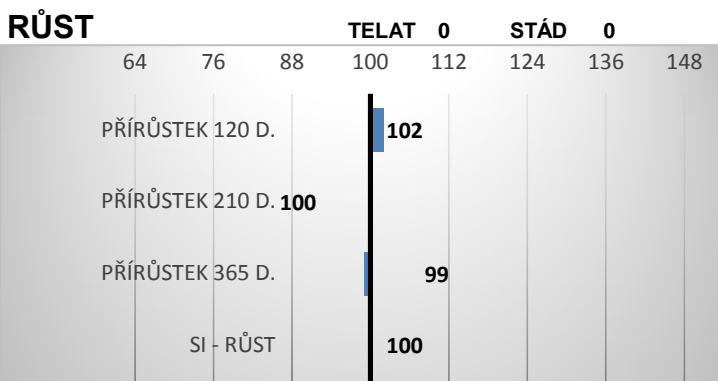

RELATIVNÍ PLEMENNÉ HODNOTY ČR 9/2023