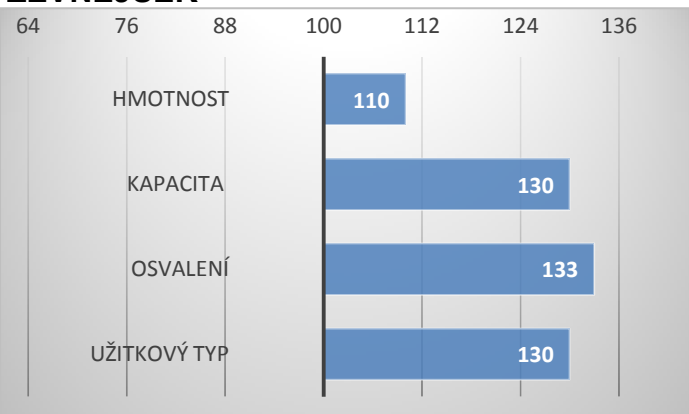

ZLM 951

Diviška z Kaliště P

Melissa z Kaliště P*

Edda PO P

CZ322079953

Mabela z Kaliště P

PORODY:

RELATIVNÍ PLEMENNÉ HODNOTY ČR 9/2023

ZEVNĚJŠEK

Hakim je homozygotně bezrohým vnukem legendárního býka Bavardage. Stejně jako u jeho otce Barryho očekáváme snadné telení. Hakim má vynikající plemenné hodnoty pro exteriér (130 kapacita, 133 osvalení, 130 užitkový typ). Očekáváme dobře rostoucí potomstvo, s nadprůměrným osvalením a predikujeme mléčné dcery.