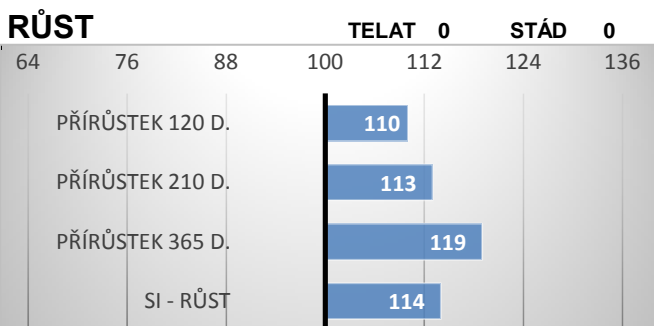

ZEVNĚJŠEK

Hakim je homozygotně bezrohým vnukem legendárního býka Bavardage. Stejně jako u jeho otce Barryho očekáváme snadné telení. Hakim má vynikající plemenné hodnoty pro exteriér (130 kapacita, 133 osvalení, 130 užitkový typ). Očekáváme dobře rostoucí potomstvo, s nadprůměrným osvalením a predikujeme mléčné dcery.