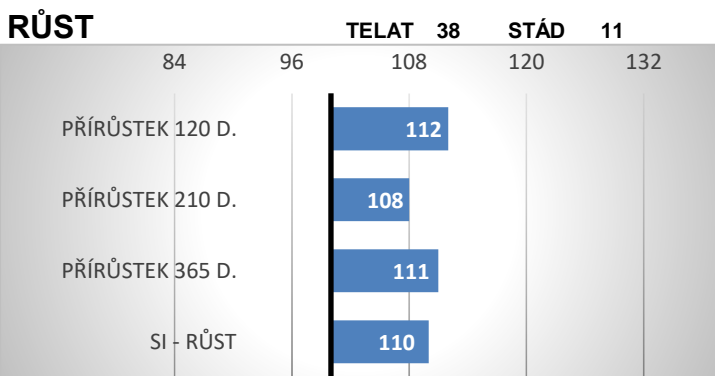

RELATIVNÍ PLEMENNÉ HODNOTY ČR 9/2024