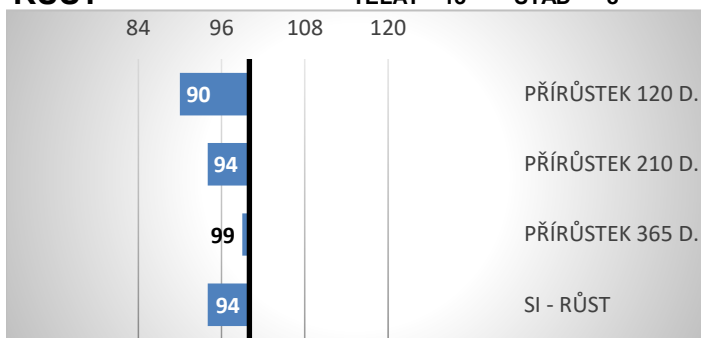

DE 0939970856

Rosenberg P

Renna P

Weinold HG-218

Champ

PORODY:

RELATIVNÍ PLEMENNÉ HODNOTY ČR

9/2024

RŮST

TELAT 13 STÁD 8

ZEVNĚJŠEK

Lineární hodnocení zevnějšku										
Tělesný rámec			Kapacita těla			Osvalení			Užitkový typ	Celkem
VT	DT	HM	PŠ	HH	DZ	PL	HŘ	ZÁ		
6	8	6	7	9	7	7	7	7	7	71

VÝSLEDKY NA OPB

hmotnost 120 dní	--- kg
hmotnost 210 dní	--- kg
hmotnost 365 dní	--- kg
přírůstek v testu	--- g
přírůstek od nar.	--- g