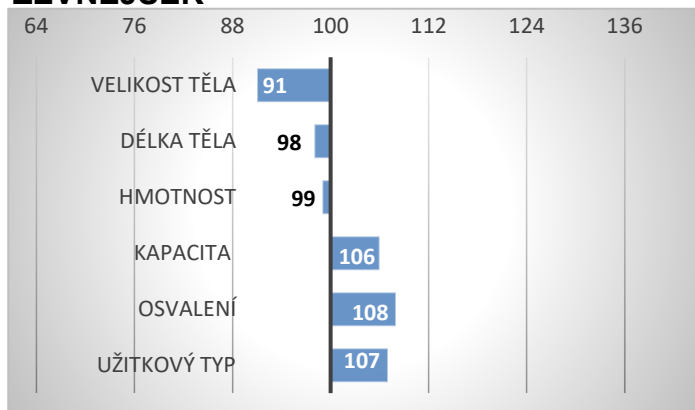

DE 0939970856

Rosenberg P

Renna P

Weinold HG-218

Champ

PORODY:

RELATIVNÍ PLEMENNÉ HODNOTY ČR

9/2024

RŮST

TELAT 13 STÁD 8

ZEVNĚJŠEK

Lineární hodnocení zevnějšku										
Tělesný rámec			Kapacita těla			Osvalení			Užitkový typ	Celkem
VT	DT	HM	PŠ	HH	DZ	PL	HŘ	ZÁ		
6	8	6	7	9	7	7	7	7	7	71

VÝSLEDKY NA OPB

hmotnost 120 dní	--- kg
hmotnost 210 dní	--- kg
hmotnost 365 dní	--- kg
přírůstek v testu	--- g
přírůstek od nar.	--- g