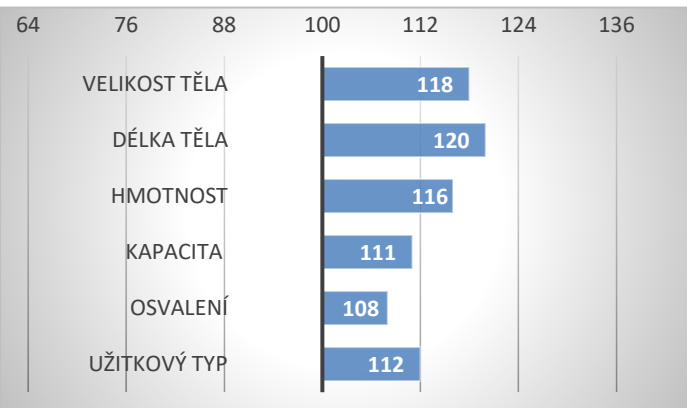

Valcha Měcholupská PP

CZ 344552932

Vingegaard Jericho P

Vingegaard Amalie PP

OGAR z Ležnice P SIP-684

Milos Star 1P Polled P

PORODY:

RELATIVNÍ PLEMENNÉ HODNOTY ČR 9/2024

ZEVNĚJŠEK

Při výběru do plemenitby byl Alan PP ohodnocen 75 body.

Jeho otec matky Ogar je synem německého Korvina P ZSI 222.

VÝSLEDKY NA OPB

hmotnost 120 dní	214 kg
hmotnost 210 dní	356 kg
hmotnost 365 dní	658 kg
přírůstek v testu	1350 g
přírůstek od nar.	1588 g

Lineární hodnocení zevnějšku										
Tělesný rámec			Kapacita těla			Osvalení			Užitkový typ	Celkem
VT	DT	HM	PŠ	HH	DZ	PL	HŘ	ZÁ		
9	8	10	7	8	6	7	7	6	7	75

NĚMECKO-DÁNSKÝ PŮVOD RŮST RÁMEC 100 % BEZROHÝCH TELAT