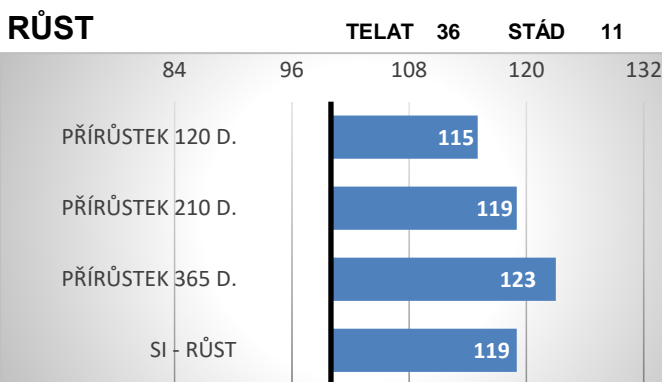

Valcha Měcholupská PP

CZ 344552932

Vingegaard Jericho P

Vingegaard Amalie PP

OGAR z Ležnice P SIP-684

Milos Star 1P Polled P

PORODY:

RELATIVNÍ PLEMENNÉ HODNOTY ČR 9/2024

ZEVNĚJŠEK

Při výběru do plemenitby byl Alan PP ohodnocen 75 body.

Jeho otec matky Ogar je synem německého Korvina P ZSI 222.

VÝSLEDKY NA OPB

hmotnost 120 dní	214 kg
hmotnost 210 dní	356 kg
hmotnost 365 dní	658 kg
přírůstek v testu	1350 g
přírůstek od nar.	1588 g

Lineární hodnocení zevnějšku										
Tělesný rámec			Kapacita těla			Osvalení			Užitkový typ	Celkem
VT	DT	HM	PŠ	HH	DZ	PL	HŘ	ZÁ		
9	8	10	7	8	6	7	7	6	7	75

NĚMECKO-DÁNSKÝ PŮVOD RŮST RÁMEC 100 % BEZROHÝCH TELAT