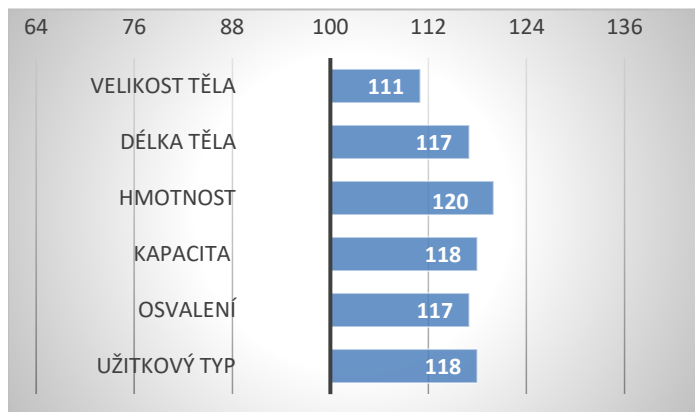

ZEVNĚJŠEK

Otcem Zadara je německý syn Uniteda Hoeness PP, Hoeness ZSI 816 se dlouhodobě držel v německém žebříčku na první pozici.

Zadar je vhodný na jalovice.

Lineární hodnocení zevnějšku										
Tělesný rámec			Kapacita těla			Osvalení			Užitkový typ	Celkem
VT	DT	HM	PŠ	HH	DZ	PL	HŘ	ZÁ		
8	8	10	6	7	6	7	7	6	7	72

VÝSLEDKY NA OPB

hmotnost 120 dní	270	kg
hmotnost 210 dní	392	kg
hmotnost 365 dní	668	kg
přírůstek v testu	1833	g
přírůstek od nar.	1716	g

RŮST

VÝBORNÝ OTEC