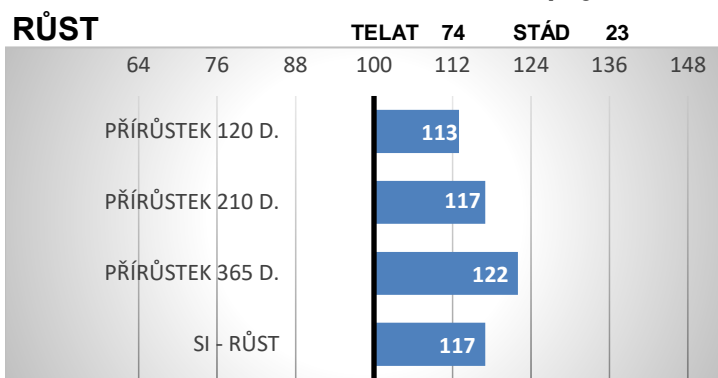

PORODY:

RELATIVNÍ PLEMENNÉ HODNOTY ČR 12/2024

ZEVNĚJŠEK

Mats PP se narodil v chovu pana Wählera v německém Reichstädt. Otcem Matse je Mateo PP, který je těž v naší nabídce a vyniká excelentním potomstvem a skvělou genomikou. Mateo PP je těž velmi využíván ve Francii, kde má více než 900 potomků. Mats PP je býk velkého tělesného rámce se solidním osvalením s velmi dobře funkčními končetinami. Je již vysoce prověřen na snadné telení.

VÝSLEDKY NA OPB

hmotnost 120 dní	-- kg
hmotnost 210 dní	301 kg
hmotnost 365 dní	545 kg
přírůstek v testu	1550 g
přírůstek od nar.	1367 g

Lineární hodnocení zevnějšku										
Tělesný rámec			Kapacita těla			Osvalení			Užitkový typ	Celkem
VT	DT	HM	PŠ	HH	DZ	PL	HŘ	ZÁ		
7	7	10	7	7	7	7	7	7	7	73

**HOMOZYGOTNĚ BEZROHÝ
RÁMEC VYNIKAJÍCÍ OTEC I MATKA RŮST**