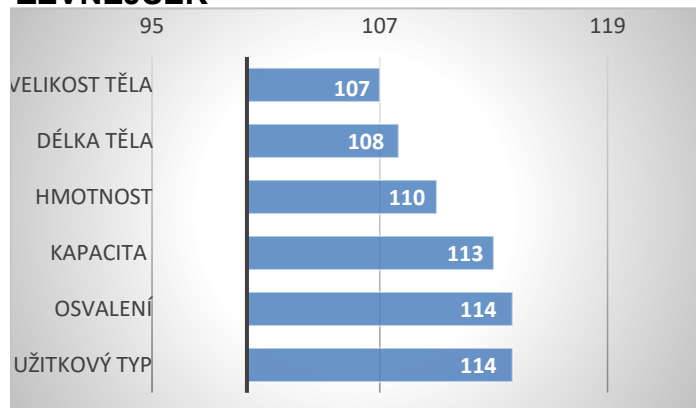

PORODY:

RELATIVNÍ PLEMENNÉ HODNOTY ČR 12/2024

ZEVNĚJŠEK

Mats PP se narodil v chovu pana Wählera v německém Reichstädt. Otcem Matse je Mateo PP, který je těž v naší nabídce a vyniká excelentním potomstvem a skvělou genomikou. Mateo PP je těž velmi využíván ve Francii, kde má více než 900 potomků. Mats PP je býk velkého tělesného rámce se solidním osvalením s velmi dobře funkčními končetinami. Je již vysoce prověřen na snadné telení.