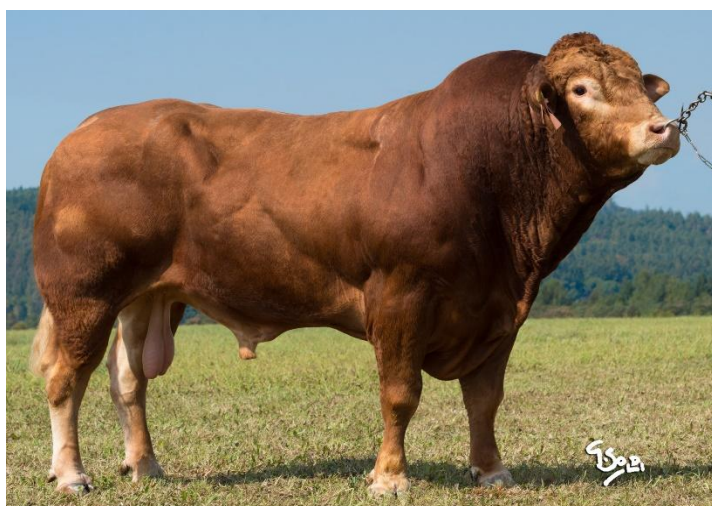

LIMOUSINE

MATS PP

ZLM 263

dat. nar.: 01.12.2012

chov.: Wähler M., Reichstädt, Germany

PŮVOD:

C. N. MATEO PP
DE 535309827
HAUTEUR 5 PP
DE 1602480701

C. N. Moskito P
C. N. Cita P
Imperator vom Eiderland P
Hauteur 4 P

PORODY:

RELATIVNÍ PLEMENNÉ HODNOTY ČR 12/2024

ZEVNĚJŠEK

Mats PP se narodil v chovu pana Wählera v německém Reichstädt. Otcem Matse je Mateo PP, který je těž v naší nabídce a vyniká excelentním potomstvem a skvělou genomikou. Mateo PP je těž velmi využíván ve Francii, kde má více než 900 potomků. Mats PP je býk velkého tělesného rámce se solidním osvalením s velmi dobře funkčními končetinami. Je již vysoce prověřen na snadné telení.

**HOMOZYGOTNĚ BEZROHÝ
RÁMEC VYNIKAJÍCÍ OTEC I MATKA RŮST**