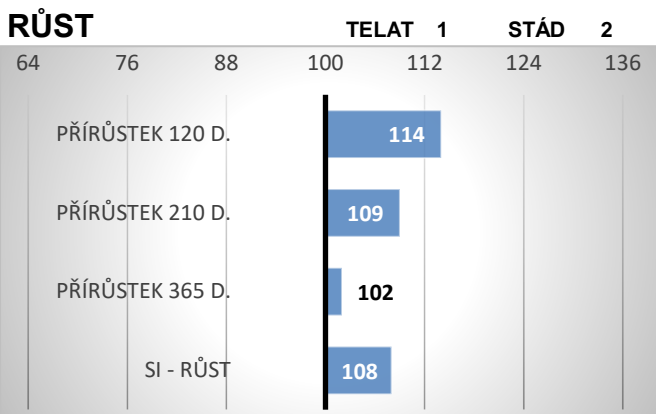

BAZADAISE

UNION

ZBS 010

dat. nar.: 01.12.2011

chov.: Montážně obchodní firma
s.r.o., B.Mlýn

PŮVOD:

VALLON

ZBS 001 FR 3330041686

1414

FR 3330071414

Oscar

Nana

Opera

Natty

PORODY:

RELATIVNÍ PLEMENNÉ HODNOTY ČR 9/2024