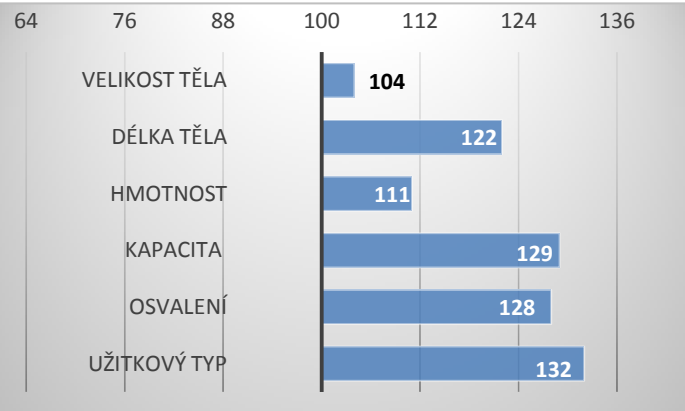

BE 56516960 ZBM-547

Rouche de la Coue

Diana z Chýstě

Samuel van Krakehoeve ZBM-352

CZ 406064953

Uličnice z Chýstě B

PORODY:

RELATIVNÍ PLEMENNÉ HODNOTY ČR 3/2024

ZEVNĚJŠEK

Při základním výběru obdržel fantastických 86 bodů.

Vyniká skvělým osvalením a tělesným rámcem.

Lineární hodnocení zevnějšku

Tělesný rámec		Kapacita těla			Osvalení			Užitkový typ	Celkem
VT	DT	HM	PŠ	HH	DZ	PL	HŘ		
10	8	9	8	8	8	8	9	9	86

VÝSLEDKY NA OPB

hmotnost 120 dní	174 kg
hmotnost 210 dní	296 kg
hmotnost 365 dní	517 kg
přírůstek v testu	1441 g
přírůstek od nar.	1330 g

SNADNÉ PORODY 86 BODŮ ZA EXTERIÉR!