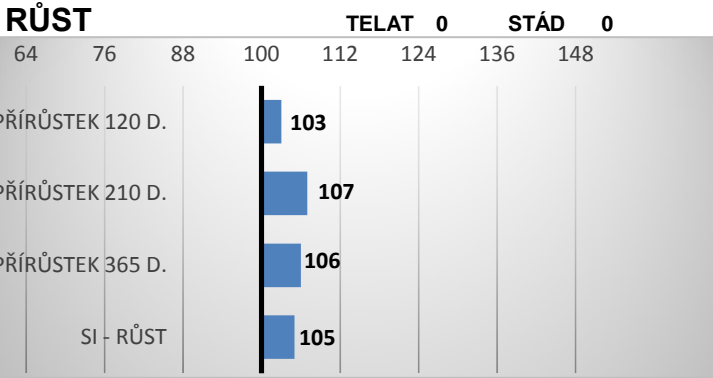

BE 56516960 ZBM-547

Rouche de la Coue

Diana z Chýstě

Samuel van Krakehoeve ZBM-352

CZ 406064953

Uličnice z Chýstě B

PORODY:

RELATIVNÍ PLEMENNÉ HODNOTY ČR 3/2024

ZEVNĚJŠEK

Při základním výběru obdržel fantastických 86 bodů.

Vyniká skvělým osvalením a tělesným rámcem.

Lineární hodnocení zevnějšku

Tělesný rámec		Kapacita těla			Osvalení			Užitkový typ	Celkem
VT	DT	HM	PŠ	HH	DZ	PL	HŘ		
10	8	9	8	8	8	8	9	9	86

VÝSLEDKY NA OPB

hmotnost 120 dní	174 kg
hmotnost 210 dní	296 kg
hmotnost 365 dní	517 kg
přírůstek v testu	1441 g
přírůstek od nar.	1330 g

SNADNÉ PORODY 86 BODŮ ZA EXTERIÉR!