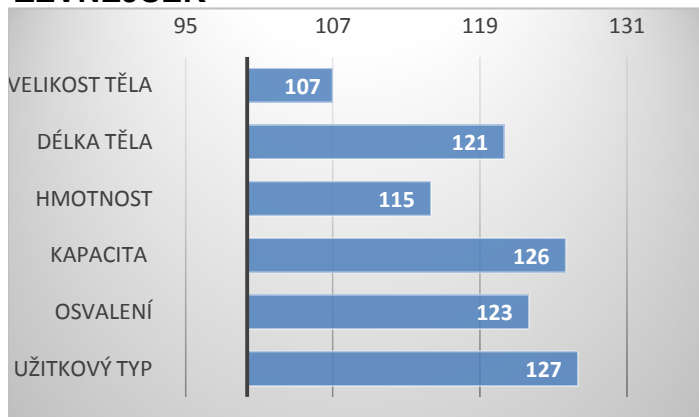

ZBM 372

Oraison d'Au Chene

Baruna MOF

Hashtag VD Jorchrshoeve

CZ 424075921

Juventine van Krakehoeve

PORODY:

RELATIVNÍ PLEMENNÉ HODNOTY ČR 3/2024

ZEVNĚJŠEK

VYSLEDKY NA OPB

hmotnost 120 dní	220 kg
hmotnost 210 dní	360 kg
hmotnost 365 dní	611 kg
přírůstek v testu	1641 g
přírůstek od nar.	1523 g

Lineární hodnocení zevnějšku										Užitkový typ	Celkem
Tělesný rámec			Kapacita těla			Osvalení					
VT	DT	HM	PŠ	HH	DZ	PL	HŘ	ZÁ			
10	8	10	9	9	9	9	8	9	9	90	