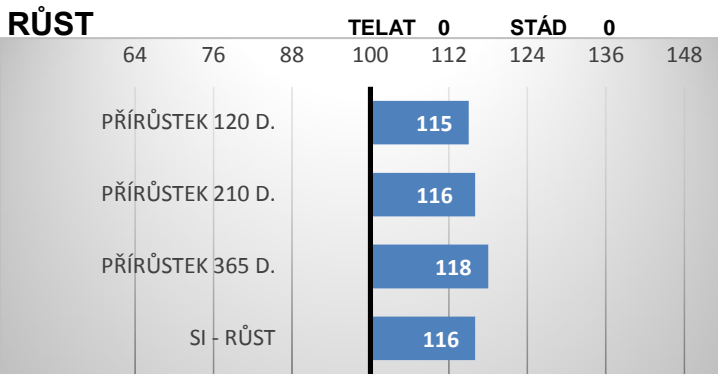

ZBM 372

Oraison d'Au Chene

Baruna MOF

Hashtag VD Jorchrshoeve

CZ 424075921

Juventine van Krakehoeve

PORODY:

RELATIVNÍ PLEMENNÉ HODNOTY ČR 3/2024

ZEVNĚJŠEK

VYSLEDKY NA OPB

hmotnost 120 dní	220 kg
hmotnost 210 dní	360 kg
hmotnost 365 dní	611 kg
přírůstek v testu	1641 g
přírůstek od nar.	1523 g

Lineární hodnocení zevnějšku										Užitkový typ	Celkem
Tělesný rámec			Kapacita těla			Osvalení					
VT	DT	HM	PŠ	HH	DZ	PL	HŘ	ZÁ			
10	8	10	9	9	9	9	8	9	9	90	