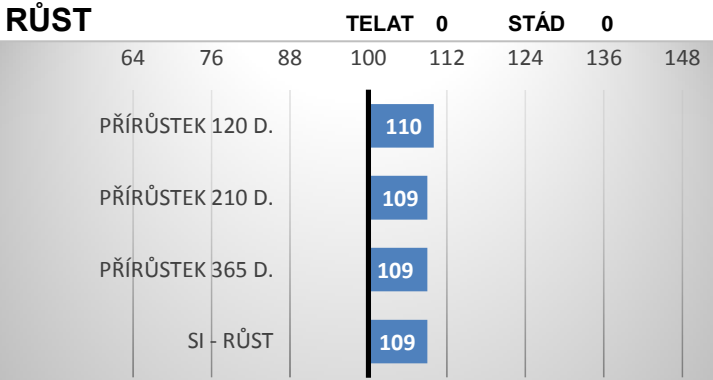

RELATIVNÍ PLEMENNÉ HODNOTY ČR 3/2024