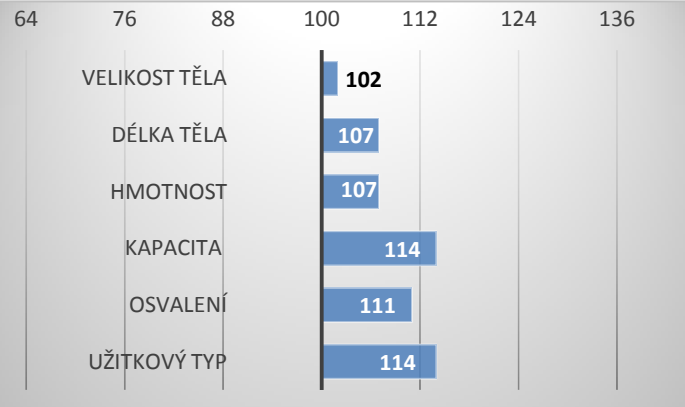

ZEVNĚJŠEK

VÝSLEDKY NA OPB

hmotnost 120 dní	202 kg
hmotnost 210 dní	316 kg
hmotnost 365 dní	545 kg
přírůstek v testu	1450 g
přírůstek od nar.	1337 g

Lineární hodnocení zevnějšku

Tělesný rámec			Kapacita těla			Osvalení			Užitkový typ	Celkem
VT	DT	HM	PŠ	HH	DZ	PL	HŘ	ZÁ		
9	7	10	8	8	8	7	8	7	8	80

UŽITKOVÝ TYP MATERNÁLNÍ EFEKT RŮST 113