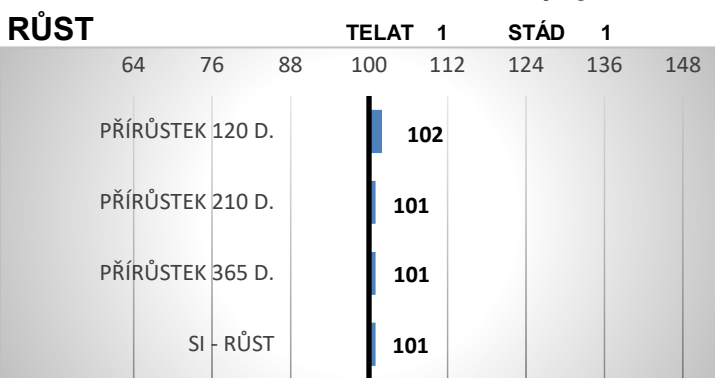

RELATIVNÍ PLEMENNÉ HODNOTY ČR 12/2024

Golden byl prověřen v Holandsku pro snadnost telení v křížení s mléčnými plemeny. Plemenná hodnota pro snadnost telení v křížení je výborných 108.