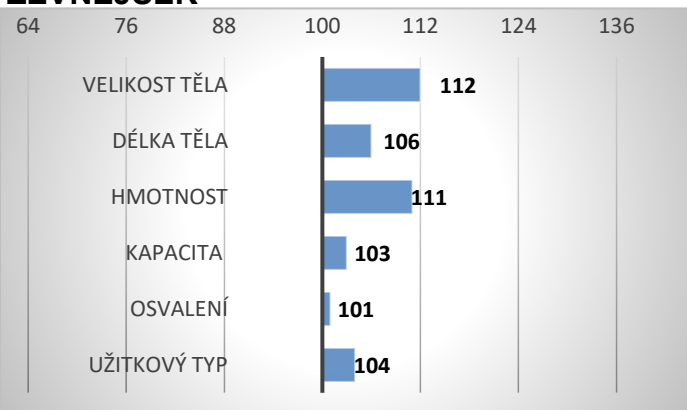

ZEVNĚJŠEK

VÝSLEDKY NA OPB

hmotnost 120 dní	171 kg
hmotnost 210 dní	267 kg
hmotnost 365 dní	499 kg
přírůstek v testu	-- g
přírůstek od nar.	1193 g

Lineární hodnocení zevnějšku										
Tělesný rámec			Kapacita těla			Osvalení			Užitkový typ	Celkem
VT	DT	HM	PŠ	HH	DZ	PL	HŘ	ZÁ		
8	7	8	6	7	7	6	7	7	7	70

**VHODNÝ DO KŘÍŽENÍ
MATERNÁLNÍ EFEKT RŮST 108 A PRŮBĚH
PORODŮ 119**