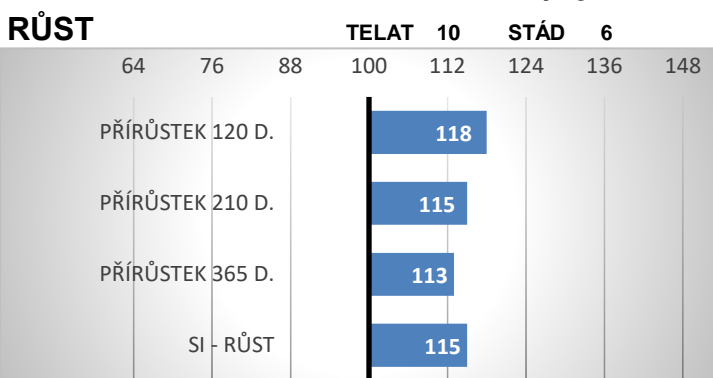

AUBRAC

REGAL

ZAU 166

dat. nar.: 28.01.2020

chov.: Gaec Nolorgues, Golin hac

PŮVOD:

Nepal
292 598
Nancy
FR 1217138608

Gaulois
Europe
Joyau
Justine

PORODY:

RELATIVNÍ PLEMENNÉ HODNOTY ČR

12/2024

ZEVNĚJŠEK

Regal byl zakoupen na výstavě Sommet elevage v roce 2021, kdy zde probíhala národní výstava Aubraců. Jeho otec Nepal je výstavní býk s vynikajícím osvalením a jemností. Matka Regala je fantastická kráva Nancy, která má naprosto mimořádné PH. Růst 110, osvalení 104, rámec 116, ISEVR 109, mléčnost 114, IVMAT 119 a index ISU (index funkce a produkce potomstva) má nejvyšší hodnotu ve Francii, a to 143! Regal má velký rámec a výjimečné ovalení. Jeho nepřibuzný původ ho předurčuje k velkému použití na naší populaci.

VÝSLEDKY NA OPB

hmotnost 120 dní	-- kg
hmotnost 210 dní	kg
hmotnost 365 dní	kg
přírůstek v testu	g
přírůstek od nar.	g

Lineární hodnocení zevnějšku										
Tělesný rámec			Kapacita těla			Osvalení			Užitkový typ	Celkem
VT	DT	HM	PŠ	HH	DZ	PL	HŘ	ZÁ		
10	9	8	7	8	8	7	7	7	8	79

MATKA S NEJVYŠŠÍM ISU INDEXEM (index funkce a produkce potomstva) VE FRANCII - 143!!