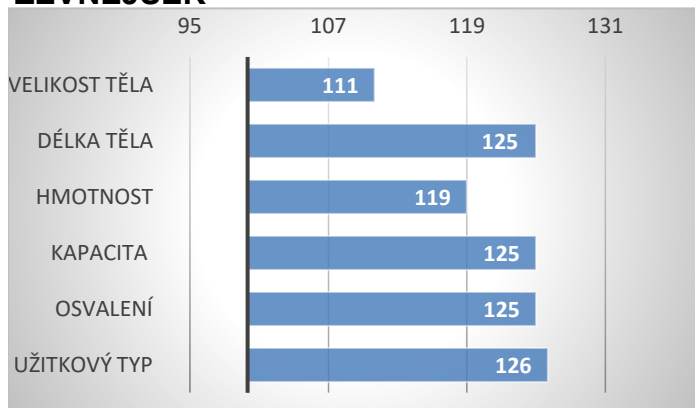

PORODY:

RELATIVNÍ PLEMENNÉ HODNOTY ČR

12/2024

ZEVNĚJŠEK

Regal byl zakoupen na výstavě Sommet elevage v roce 2021, kdy zde probíhala národní výstava Aubraců. Jeho otec Nepal je výstavní býk s vynikajícím osvalením a jemností. Matka Regala je fantastická kráva Nancy, která má naprosto mimořádné PH. Růst 110, osvalení 104, rámec 116, ISEVR 109, mléčnost 114, IVMAT 119 a index ISU (index funkce a produkce potomstva) má nejvyšší hodnotu ve Francii, a to 143! Regal má velký rámec a výjimečné ovalení. Jeho nepřibuzný původ ho předurčuje k velkému použití na naší populaci.

VÝSLEDKY NA OPB

hmotnost 120 dní	-- kg
hmotnost 210 dní	kg
hmotnost 365 dní	kg
přírůstek v testu	g
přírůstek od nar.	g

Lineární hodnocení zevnějšku										
Tělesný rámec			Kapacita těla			Osvalení			Užitkový typ	Celkem
VT	DT	HM	PŠ	HH	DZ	PL	HŘ	ZÁ		
10	9	8	7	8	8	7	7	7	8	79

MATKA S NEJVYŠŠÍM ISU INDEXEM (index funkce a produkce potomstva) VE FRANCII - 143!!