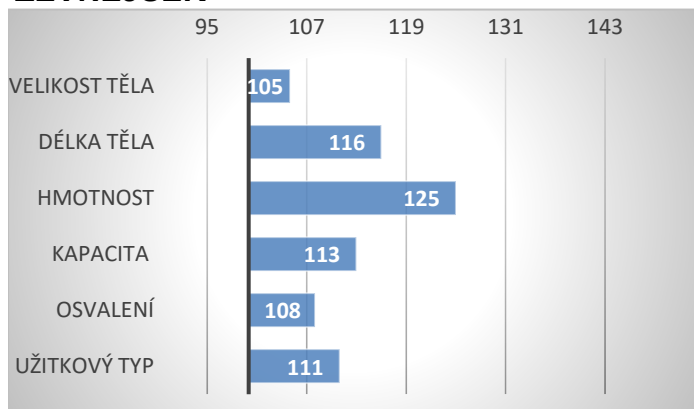

střední

snadné

RELATIVNÍ PLEMENNÉ HODNOTY ČR

12/2024

TELAT 6 STÁD 6

ZEVNĚJŠEK

Royal byl zakoupen na výstavě Sommet elevage v roce 2021, kdy zde probíhala národní výstava Aubraců.

Jedná se o syna inseminační býka Luminieux, jeho matka Judith je výstavní šampionkou. Jedná se o velmi výrazného býka s velkým rámcem, nadprůměrným růstovým potencionálem a skvělým osvalením.

Ze strany otce i matky jsou predikovány snadné porody.

VÝSLEDKY NA OPB

hmotnost 120 dní kg
hmotnost 210 dní kg
hmotnost 365 dní kg
přírůstek v testu g
přírůstek od nar. g

Lineární hodnocení zevnějšku										
Tělesný rámec			Kapacita těla			Osvalení			Užitkový typ	Celkem
VT	DT	HM	PŠ	HH	DZ	PL	HŘ	ZÁ		
10	8	10	7	7	8	7	7	6	7	77