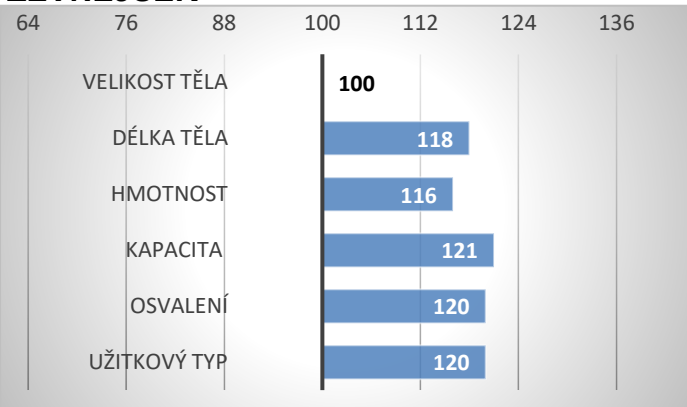

Jonquille

FR 4814004336

Hardy

Indienne

Daybillac

Vedette 1

PORODY:

RELATIVNÍ PLEMENNÉ HODNOTY ČR

12/2024

TELAT 6 STÁD 5

ZEVNĚJŠEK

Raisin byl zakoupen na výstavě Sommet elevage v roce 2021, kdy zde probíhala národní výstava Aubraců.

Při výběru do plemenitby v ČR byl hodnocen 83 body za exteriér. Jedná se o býka s velkým tělesným rámcem s vynikajícími hloubkami a šířkami. Raisin má naprosto nepřibuzný původ na naši populaci. Je to býk s výstavním exteriérem. Jeho matka má index ISU 109 a průměrné mezidobí 356 dní.