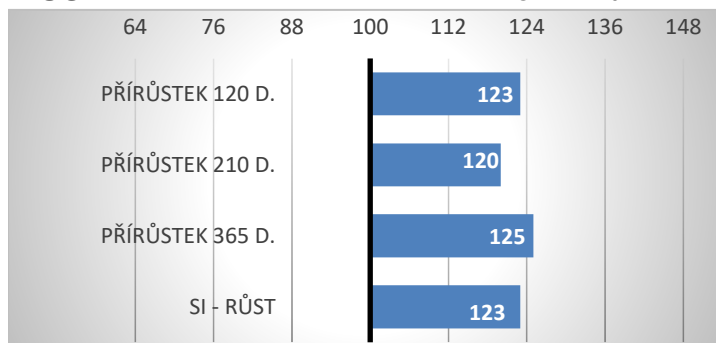

12/2024

RŮST

TELAT 11 STÁD 6

Heterozygotně bezrohý Holba z Libochováz se narodil na rodinné farmě Polákových. Již jako tele výrazně převyšoval své vrstevníky, stejně tomu bylo i na OPB Benešov, kde byl hodnocen **84 body** za exteriér. Holba je býk velkého tělesného rámce, s vynikající kapacitou těla a skvělým osvalením. 261 kg ve 120 dnech, 405 kg ve 210 dnech a 674 kg v roce potvrzují jeho skvělý růstový potenciál (PH 123 pro růst v přímém efektu).