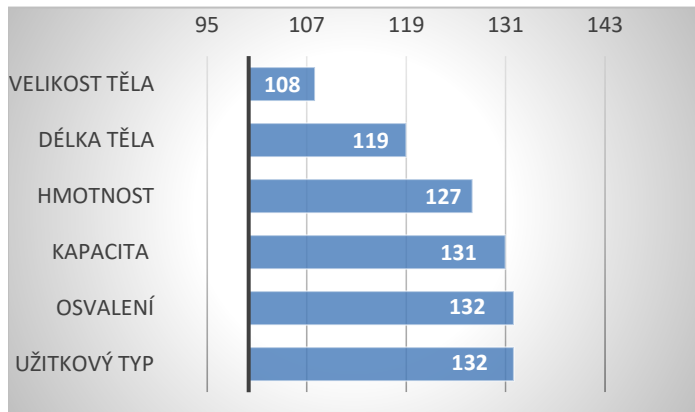

ZEVNĚJŠEK

VÝSLEDKY NA OPB

hmotnost 120 dní	261 kg
hmotnost 210 dní	405 kg
hmotnost 365 dní	674 kg
přírůstek v testu	1950 g
přírůstek od nar.	1733 g

Lineární hodnocení zevnějšku										
Tělesný rámec			Kapacita těla			Osvalení			Užitkový typ	Celkem
VT	DT	HM	PŠ	HH	DZ	PL	HŘ	ZÁ		
8	8	10	8	9	8	8	8	8	9	84

DĚLKA TĚLA HARMONIE TOP OSVALENÍ