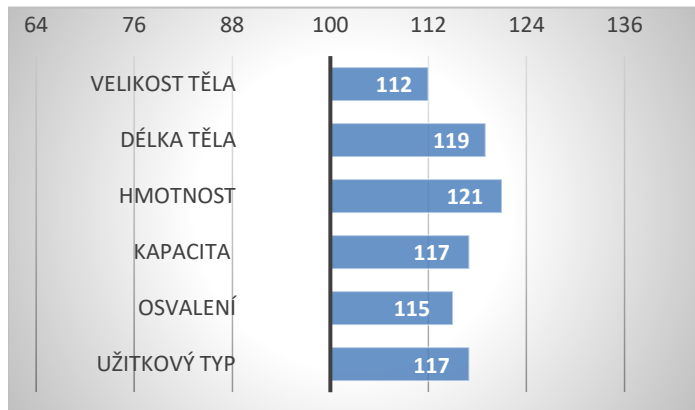

P*

CZ 721824961

Sogárd Amír P

Hanča Ležnická P

Trenér FHB P

Tina z Kroměšína

PORODY:

RELATIVNÍ PLEMENNÉ HODNOTY ČR

12/2024

RŮST

TELAT 3 STÁD 1

ZEVNĚJŠEK

Grál je býk s výbornou plemennou hodnotou pro snadnost telení. Stejně jako jeho otec Baron může být plošně použit na jalovice. Oproti svému otci nabízí lepší kapacitu těla a větší tělesný rámec. Grál má žádanou plášťovou barvu a od jeho potomstvo očekáváme velice dobrý růst. V původu matky najdeme špičkové plemeníky Vingegaard Rocky a Lykke Colombus.