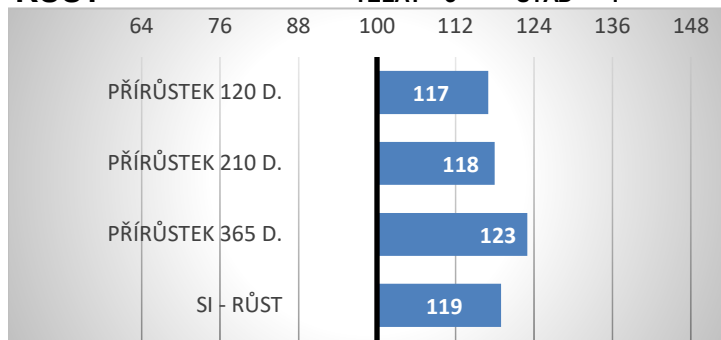

P*

CZ 721824961

Sogárd Amír P

Hanča Ležnická P

Trenér FHB P

Tina z Kroměšína

PORODY:

RELATIVNÍ PLEMENNÉ HODNOTY ČR

12/2024

RŮST

TELAT 3 STÁD 1

ZEVNĚJŠEK

Grál je býk s výbornou plemennou hodnotou pro snadnost telení. Stejně jako jeho otec Baron může být plošně použit na jalovice. Oproti svému otci nabízí lepší kapacitu těla a větší tělesný rámec. Grál má žádanou plášťovou barvu a od jeho potomstvo očekáváme velice dobrý růst. V původu matky najdeme špičkové plemeníky Vingegaard Rocky a Lykke Colombus.

VÝSLEDKY NA OPB

hmotnost 120 dní	221 kg
hmotnost 210 dní	355 kg
hmotnost 365 dní	645 kg
přírůstek v testu	1941 g
přírůstek od nar.	1659 g

Lineární hodnocení zevnějšku										
Tělesný rámec			Kapacita těla			Osvalení			Užitkový typ	Celkem
VT	DT	HM	PŠ	HH	DZ	PL	HŘ	ZÁ		
7	8	10	7	8	7	7	7	6	7	74