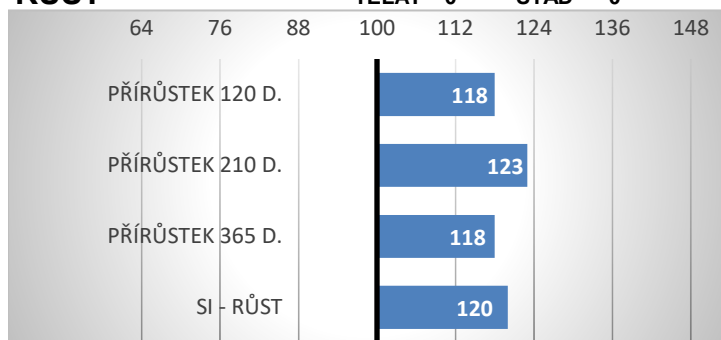

RŮST

TELAT 0 STÁD 0

Gif je prvním synem našeho inseminačního býka Dinga P. Gifova matka je dcerou výstavního býka Uragána Agrochyt. Gif již od telete vynikal nadstandartním osvalením, což očekáváme i od jeho potomků.