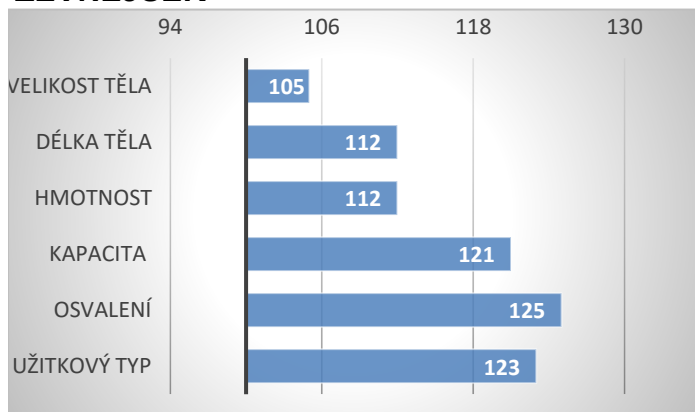

12/2024

RŮST

TELAT 0 STÁD 0

Gif je prvním synem našeho inseminačního býka Dinga P. Gifova matka je dcerou výstavního býka Uragána Agrochyt. Gif již od telete vynikal nadstandartním osvalením, což očekáváme i od jeho potomků.

ZEVNĚJŠEK

VÝSLEDKY NA OPB

hmotnost 120 dní	181 kg
hmotnost 210 dní	358 kg
hmotnost 365 dní	589 kg
přírůstek v testu	1658 g
přírůstek od nar.	1499 g

Lineární hodnocení zevnějšku										
Tělesný rámec			Kapacita těla			Osvalení			Užitkový typ	Celkem
VT	DT	HM	PŠ	HH	DZ	PL	HŘ	ZÁ		
7	6	10	7	6	7	7	7	8	7	72