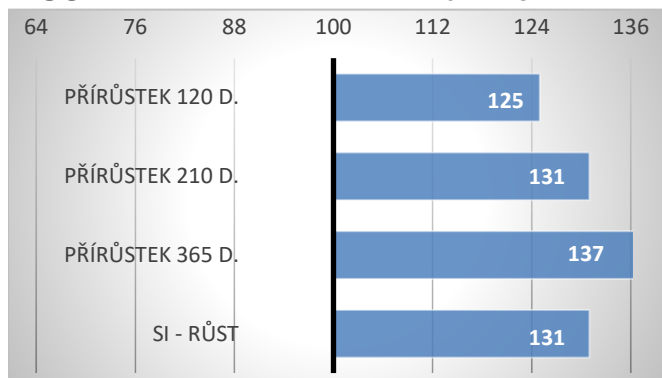

12/2024

RŮST

TELAT 84 STÁD 27

ZEVNĚJŠEK

Flop Agrochyt PP je historicky prvním býkem prodaným z ČR do Velké Británie, jelikož byl zakoupen farmou Kilbride farm Simmentals, která patří k tamní naprosté špičce.

Flop byl při výběru do plemenitby ohodnocen vysoce 84 body, přičemž byl hodnocen teprve v 13 měsících věku. Dosahoval váhy 282 kg ve 120 dnech, 455 ve 210 dnech a 766 kg v jednom roce. Má hodnotu pro růst v přímém efektu 131!