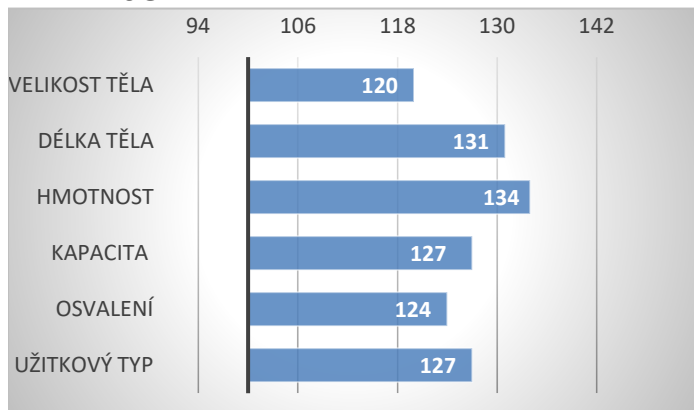

ZMS-201

Norma Vodňanská P

Angela Agrochyt P

Celtic Rock P

CZ 543937961

Jiskra Agrochyt P

PORODY:

RELATIVNÍ PLEMENNÉ HODNOTY ČR

12/2024

RŮST

TELAT 84 STÁD 27

ZEVNĚJŠEK

Flop Agrochyt PP je historicky prvním býkem prodaným z ČR do Velké Británie, jelikož byl zakoupen farmou Kilbride farm Simmentals, která patří k tamní naprosté špičce.

Flop byl při výběru do plemenitby ohodnocen vysoce 84 body, přičemž byl hodnocen teprve v 13 měsících věku. Dosahoval váhy 282 kg ve 120 dnech, 455 ve 210 dnech a 766 kg v jednom roce. Má hodnotu pro růst v přímém efektu 131!