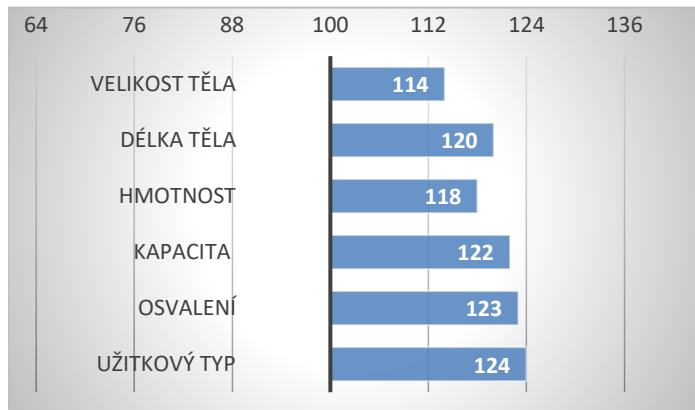

ZEVNĚJŠEK

VÝSLEDKY NA OPB

hmotnost 120 dní	243 kg
hmotnost 210 dní	340 kg
hmotnost 365 dní	619 kg
přírůstek v testu	1875 g
přírůstek od nar.	1606 g

Lineární hodnocení zevnějšku										
Tělesný rámec			Kapacita těla			Osvalení			Užitkový typ	Celkem
VT	DT	HM	PŠ	HH	DZ	PL	HŘ	ZÁ		
9	8	10	7	8	7	8	8	8	8	81

SNADNÉ TELENÍ -124 OSVALENÍ NEPŘÍBUZNÝ