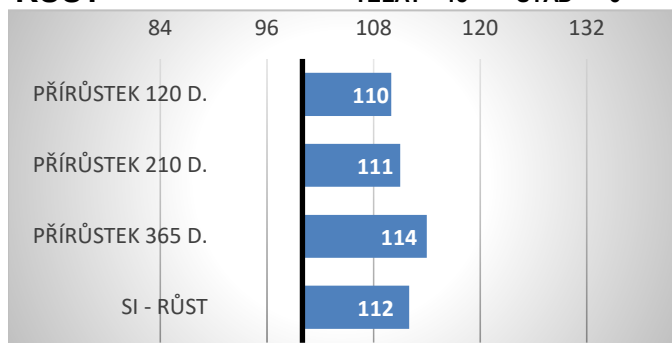

DE 0538941748

Falcao

G 1369 DNC

Goliath PP

Nina PP

PORODY:

RELATIVNÍ PLEMENNÉ HODNOTY ČR 12/2024

RŮST

TELAT 15 STÁD 6

ZEVNĚJŠEK

Jack PP byl zakoupen v Německu. Vedle nepříbuzného původu nabízí velmi snadné porody a slušný rámec. Vhodný bude jak do čistokrevné plemnitby, tak i do křížení. Jeho potomstvo je ihned po porodu velmi vitální.