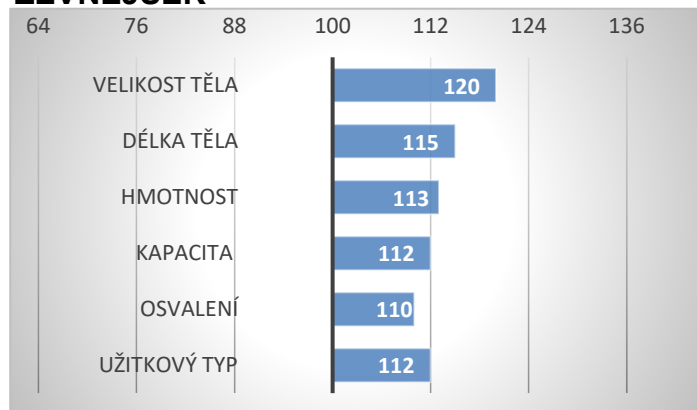

DE 0538941748

Falcao

G 1369 DNC

Goliath PP

Nina PP

PORODY:

RELATIVNÍ PLEMENNÉ HODNOTY ČR 12/2024

RŮST

TELAT 15 STÁD 6

ZEVNĚJŠEK

Jack PP byl zakoupen v Německu. Vedle nepříbuzného původu nabízí velmi snadné porody a slušný rámec. Vhodný bude jak do čistokrevné plemnitby, tak i do křížení. Jeho potomstvo je ihned po porodu velmi vitální.