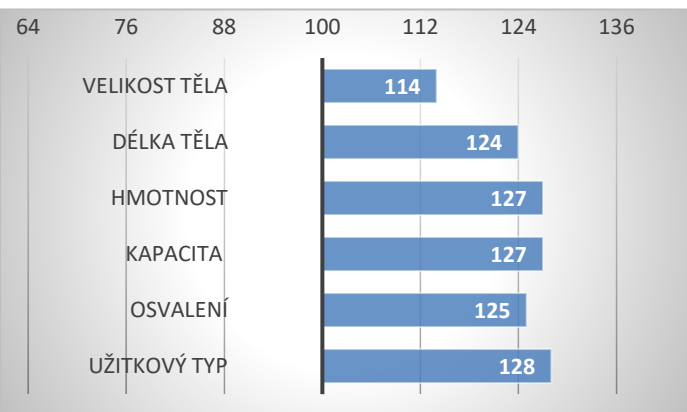

CHAROLAIS DALAS V

ICH 615

dat. nar.: 10.03.2017

chov. Lacina Jiří, Dlouhé Hradiště

PŮVOD:

Guinness SC PP ZIT 337
FR 5111038250
Radka DH
CZ 108622932

Viking AV Simontorp PP
Chouchoute
Savigneux ZCH 944
CZ 15367932

PORODY:

RELATIVNÍ PLEMENNÉ HODNOTY ČR 12/2024

ZEVNĚJŠEK

Bezrohý Dalas V pochází z chovu pana Laciny.

Absolvoval test vlastní užitkovosti na OPB Osík s excelentními výsledky: v 365 dnech vážil úctyhodných 695 kg, přírůstek v testu činil 1975 g.

Jeho zevnějšek byl ohodnocen 82 body! Má výborné osvalení a hloubku hrudníku.

Očekáváme těžká, výborně osvalená telata.

VÝSLEDKY NA OPB

hmotnost 120 dní	247	kg
hmotnost 210 dní	407	kg
hmotnost 365 dní	695	kg
přírůstek v testu	1975	g
přírůstek od nar.	1761	g

Lineární hodnocení zevnějšku										
Tělesný rámec			Kapacita těla			Osvalení			Užitkový typ	Celkem
VT	DT	HM	PŠ	HH	DZ	PL	HŘ	ZÁ		
9	7	10	7	9	7	9	8	8	8	82

EXCELENTNÍ OSVALENÍ RŮST