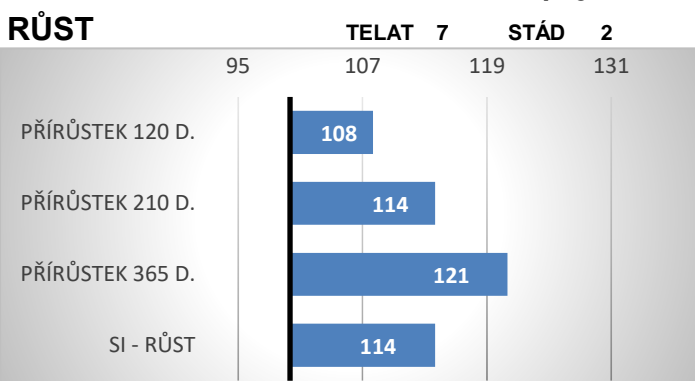

CHAROLAIS DALAS V

ICH 615

dat. nar.: 10.03.2017

chov. Lacina Jiří, Dlouhé Hradiště

PŮVOD:

Guinness SC PP ZIT 337
FR 5111038250
Radka DH
CZ 108622932

Viking AV Simontorp PP
Chouchoute
Savigneux ZCH 944
CZ 15367932

PORODY:

RELATIVNÍ PLEMENNÉ HODNOTY ČR 12/2024

ZEVNĚJŠEK

Bezrohý Dalas V pochází z chovu pana Laciny.

Absolvoval test vlastní užitkovosti na OPB Osík s excelentními výsledky: v 365 dnech vážil úctyhodných 695 kg, přírůstek v testu činil 1975 g.

Jeho zevnějšek byl ohodnocen 82 body! Má výborné osvalení a hloubku hrudníku.

Očekáváme těžká, výborně osvalená telata.

VÝSLEDKY NA OPB

hmotnost 120 dní	247	kg
hmotnost 210 dní	407	kg
hmotnost 365 dní	695	kg
přírůstek v testu	1975	g
přírůstek od nar.	1761	g

Lineární hodnocení zevnějšku										
Tělesný rámec			Kapacita těla			Osvalení			Užitkový typ	Celkem
VT	DT	HM	PŠ	HH	DZ	PL	HŘ	ZÁ		
9	7	10	7	9	7	9	8	8	8	82

EXCELENTNÍ OSVALENÍ RŮST