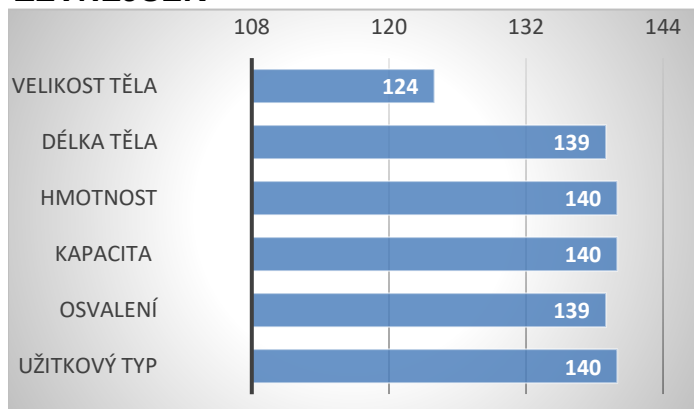

PORODY:

RELATIVNÍ PLEMENNÉ HODNOTY ČR

12/2024

ZEVNĚJŠEK

Gerd je jeden z prvních synů australského býka Mawarra Mustang v ČR jehož potomstvo je velice úspěšné po celém světě. V pozici otce matky najdeme dánského býka Laerkedal Ingermand, který má velmi mléčné dcery. Gerd při základním výběru obrdžel 86 bodů za exteriér, kdy nejnižší známka byla 8, což svědčí o jeho celkové vyrovnanosti. Gerd má vynikající plemenné hodnoty jak pro exteriér, tak i pro růst v přímém efektu (137).

VÝSLEDKY NA OPB

hmotnost 120 dní	256 kg
hmotnost 210 dní	378 kg
hmotnost 365 dní	639 kg
přírůstek v testu	1891 g
přírůstek od nar.	1670 g

Lineární hodnocení zevnějšku										
Tělesný rámec			Kapacita těla			Osvalení			Užitkový typ	Celkem
VT	DT	HM	PŠ	HH	DZ	PL	HŘ	ZÁ		
10	8	10	8	9	8	8	8	8	9	86