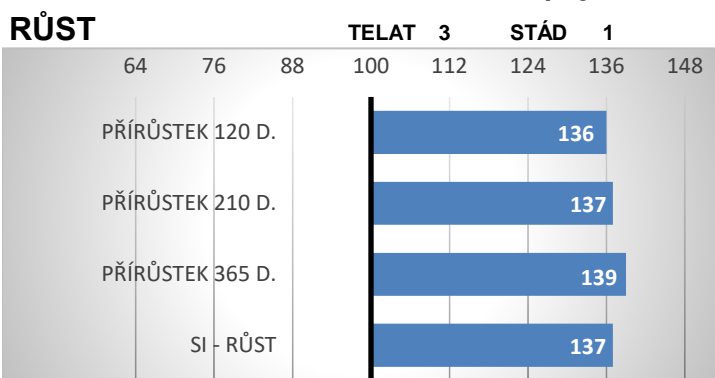

HEREFORD

GERD PP

HRF 566

dat. nar.: 04.01.2020

chov.: Machač Jan Ing., Chřibská

PŮVOD:

Mawarra Mustang ET
HRF 515 AU 166
Corsa z Drouhavče
CZ 489862932

Tycolah Jovial F77
Dennary Tabitha Y177
Laerkedal Ingermand
CZ 350088932

PORODY:

RELATIVNÍ PLEMENNÉ HODNOTY ČR

12/2024

ZEVNĚJŠEK

Gerd je jeden z prvních synů australského býka Mawarra Mustang v ČR jehož potomstvo je velice úspěšné po celém světě. V pozici otce matky najdeme dánského býka Laerkedal Ingermand, který má velmi mléčné dcery. Gerd při základním výběru obrdžel 86 bodů za exteriér, kdy nejnižší známka byla 8, což svědčí o jeho celkové vyrovnanosti. Gerd má vynikající plemenné hodnoty jak pro exteriér, tak i pro růst v přímém efektu (137).

VÝSLEDKY NA OPB

hmotnost 120 dní	256 kg
hmotnost 210 dní	378 kg
hmotnost 365 dní	639 kg
přírůstek v testu	1891 g
přírůstek od nar.	1670 g

Lineární hodnocení zevnějšku										
Tělesný rámec			Kapacita těla			Osvalení			Užitkový typ	Celkem
VT	DT	HM	PŠ	HH	DZ	PL	HŘ	ZÁ		
10	8	10	8	9	8	8	8	8	9	86