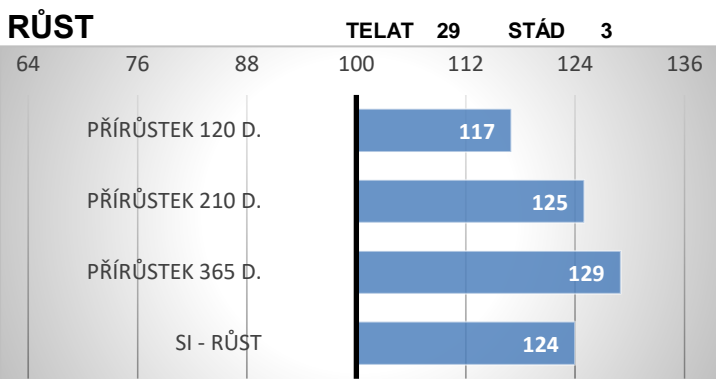

HEREFORD POSEIDON

HRF 370

dat. nar.: 27.03.2007

chov.: ZD Podlesí Ročov

PŮVOD:

ROSENKAER TOM TOM
HRF-303 DK 2531100191
CZ 100892407

WNH Stockmaster 9925
Stenshoj Lioba Yuri
Remital Director 182D HRF-227
CZ 100570407

PORODY:

RELATIVNÍ PLEMENNÉ HODNOTY ČR 12/2024

ZEVNĚJŠEK

Otcem Poseidona je dánský Rosenkaer Tom Tom, který úspěšně působil v chovu Ročov.

Růst, osvalení a kapacita - Poseidona doporučujeme použít v užitkovém i převodném křížení.

Lineární hodnocení zevnějšku										
Tělesný rámec			Kapacita těla			Osvalení			Užitkový typ	Celkem
VT	DT	HM	PŠ	HH	DZ	PL	HŘ	ZÁ		
10	8	10	8	8	7	7	7	7	8	80

VÝSLEDKY NA OPB

hmotnost 120 dní	175	kg
hmotnost 210 dní	325	kg
hmotnost 365 dní	600	kg
přírůstek v testu	1841	g
přírůstek od nar.	1493	g