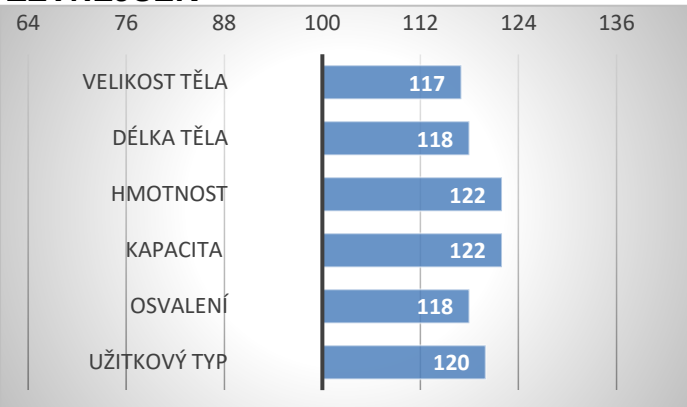

HEREFORD POSEIDON

HRF 370

dat. nar.: 27.03.2007

chov.: ZD Podlesí Ročov

PŮVOD:

ROSENKAER TOM TOM
HRF-303 DK 2531100191
CZ 100892407

WNH Stockmaster 9925
Stenshoj Lioba Yuri
Remital Director 182D HRF-227
CZ 100570407

PORODY:

RELATIVNÍ PLEMENNÉ HODNOTY ČR 12/2024

ZEVNĚJŠEK

Otcem Poseidona je dánský Rosenkaer Tom Tom, který úspěšně působil v chovu Ročov.

Růst, osvalení a kapacita - Poseidona doporučujeme použít v užitkovém i převodném křížení.

Lineární hodnocení zevnějšku										
Tělesný rámec			Kapacita těla			Osvalení			Užitkový typ	Celkem
VT	DT	HM	PŠ	HH	DZ	PL	HŘ	ZÁ		
10	8	10	8	8	7	7	7	7	8	80

VÝSLEDKY NA OPB

hmotnost 120 dní	175	kg
hmotnost 210 dní	325	kg
hmotnost 365 dní	600	kg
přírůstek v testu	1841	g
přírůstek od nar.	1493	g