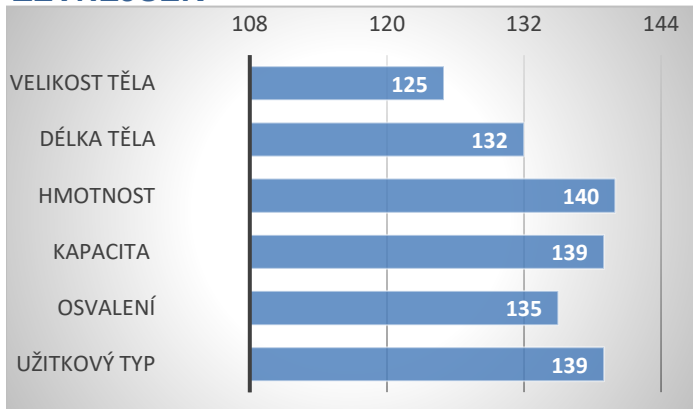

střední

snadné

RELATIVNÍ PLEMENNÉ HODNOTY ČR

12/2024

RŮST

TELAT 0 STÁD 1

ZEVNĚJŠEK

Jedná se o nejlépe ohodnoceného býka výběrů roku 2021, kdy byl ohodnocen 85 body za exteriér. Guevara dosáhl přírůstku v testu 2033 g, v roce vážil 689 kg. Jeho plemenný hodnota pro růst v přímém efektu je 134! Guevara vyniká naprosto bezchybným exteriérem, skvělé je jeho osvalení, kapacita a celková harmonie. Při vynikající délce těla má příkladnou hřbetní linii. Velice zajímavé jsou jeho pánevní rozměry v kyčelních i sedacích hrbolích. Matka Mewil Lucy 14D je velmi mléčná kráva. V jejím původu a najdeme býky Red Six Mile Sakic a Young Dale Touch Down. Od potomstva Guevary očekáváme výjimečný růst, osvalení a výstavní exteriér.