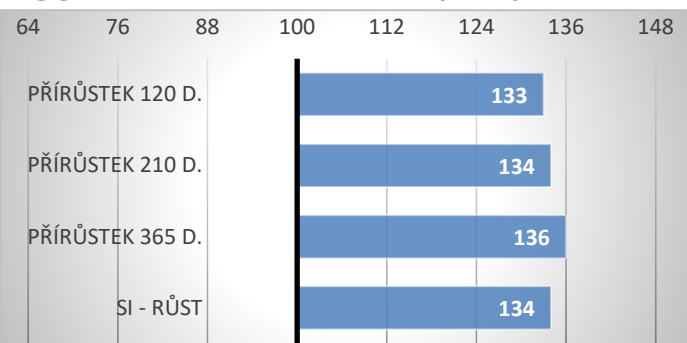

střední

snadné

RELATIVNÍ PLEMENNÉ HODNOTY ČR

12/2024

RŮST

TELAT 0 STÁD 1

ZEVNĚJŠEK

Jedná se o nejlépe ohodnoceného býka výběrů roku 2021, kdy byl ohodnocen 85 body za exteriér. Guevara dosáhl přírůstku v testu 2033 g, v roce vážil 689 kg. Jeho plemenný hodnota pro růst v přímém efektu je 134! Guevara vyniká naprosto bezchybným exteriérem, skvělé je jeho osvalení, kapacita a celková harmonie. Při vynikající délce těla má příkladnou hřbetní linii. Velice zajímavé jsou jeho pánevní rozměry v kyčelních i sedacích hrbolích. Matka Mewil Lucy 14D je velmi mléčná kráva. V jejím původu a najdeme býky Red Six Mile Sakic a Young Dale Touch Down. Od potomstva Guevary očekáváme výjimečný růst, osvalení a výstavní exteriér.

VÝSLEDKY NA OPB

hmotnost 120 dní	238 kg
hmotnost 210 dní	377 kg
hmotnost 365 dní	689 kg
přírůstek v testu	2033 g
přírůstek od nar.	1770 g

Lineární hodnocení zevnějšku

Tělesný rámec			Kapacita těla			Osvalení			Užitkový typ	Celkem
VT	DT	HM	PŠ	HH	DZ	PL	HŘ	ZÁ		
9	8	10	8	9	9	8	8	8	9	85